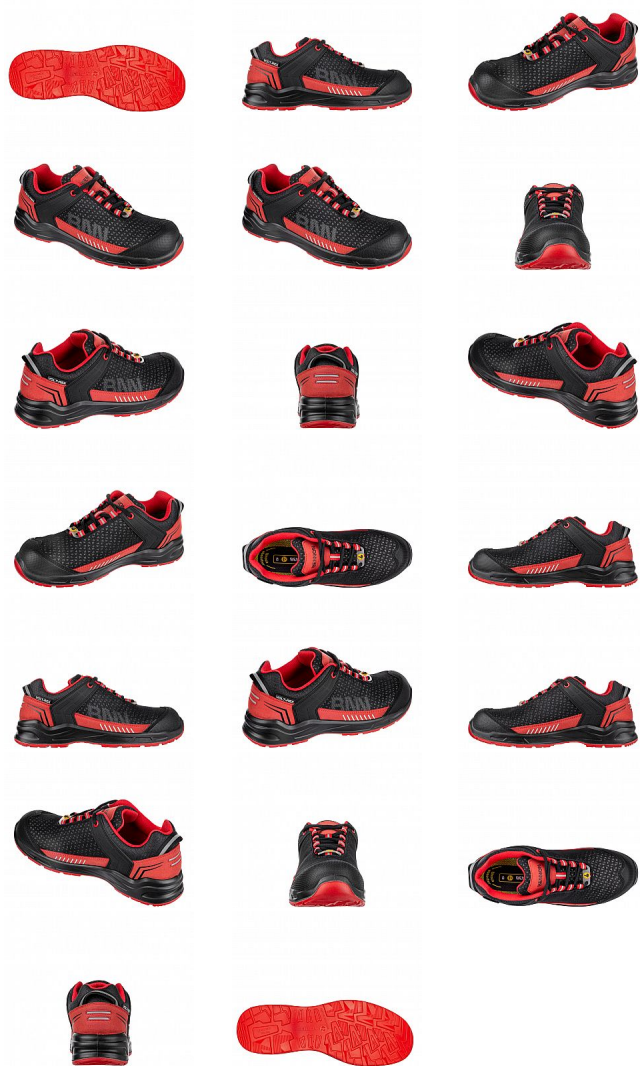

# LUMINO S1PS ESD NM Low 48

» PRACOVNÍ OBUV » Polobotky pracovní / bezpečnostní » Polobotky S1P

Kód zboží	1616010500
Dodavatelské číslo	1085032030
EAN	8592732082840
Značka	BENNON

Na skladě: U dodavatele  
U dodavatele: 29 pár

# LUMINO S1PS ESD NM Low 48

» PRACOVNÍ OBUV » Polobotky pracovní / bezpečnostní » Polobotky S1P

## Popis

Bezpečnostní polobotky LUMINO S1PS s vysokou viditelností a mimořádným pohodlím - ideální do EPA prostor i náročného provozu. Obuv, která myslí na vaši bezpečnost, pohodlí i viditelnost. Polobotky LUMINO S1PS jsou pracovní obuví, která spojuje moderní design s technologiemi, na které se můžete spolehnout každý den. Svršek zpracovaný technologií VOLT-REX zajišťuje výraznou viditelnost i na dálku, což je ideální pro frekventované provozy. Díky non-metalické konstrukci s ESD vlastnostmi je obuv vhodná i do EPA prostor, kde je potřeba eliminovat kovové prvky. O vaši bezpečnost se postará kompozitní tužinka a kevlarová planžeta, které splňují normu S1PS - tedy vyšší odolnost proti propíchnutí. Komfortní stélka Activa aktivuje příčnou i podélnou klenbu, a tím výrazně snižuje únavu nohou při celodenním nošení. Podešev Cronus přináší stabilní krok a spolehlivou přilnavost. Non-metalická ESD obuv - vhodná do EPA prostorů Norma S1PS - vyšší bezpečnostní standard Kompozitní tužinka a kevlarová planžeta pro maximální ochranu VOLT-REX technologie - vysoká viditelnost Stélka Activa pro aktivní podporu klenby a pohodlí Podešev Cronus - odolná, stabilní, protiskluzová