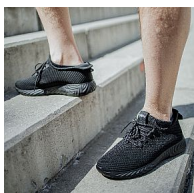

NEXO Black Low NEW

» PRACOVNÍ OBUV » Trekingová obuv » Polobotky trekingové » NEXO Black Low NEW

Kód zboží	1610205490
EAN	8592732068349
Značka	BENNON

Na skladě:	5 pár
Na prodejně:	1 pár
U dodavatele:	203 pár

NEXO Black Low NEW

» PRACOVNÍ OBUV » Trekingová obuv » Polobotky trekingové » NEXO Black Low NEW

Popis

Ultralehká nonmetalická polobotka, která se perfektně přizpůsobí každému tvaru chodidla. Obuv je opatřena podšívkou pouze v patní části, což zajišťuje opravdu výbornou prodyšnost a tím i pocit svěžesti chodidel. Své využití nalezne při trávení volného času v suchém vnitřním i venkovním prostředí. Upozornění k výměně stélky U bot s pleteným svrškem doporučujeme při výměně stélky zvolit stélku přibližně o 3 mm kratší než je vnitřní délka boty. Příliš dlouhá stélka může botu deformovat a zároveň zmenšit prostor pro prsty, což může ovlivnit pohodlí při nošení.

Parametry

Značka	BENNON
Barva	black
Pohlaví	Pánské