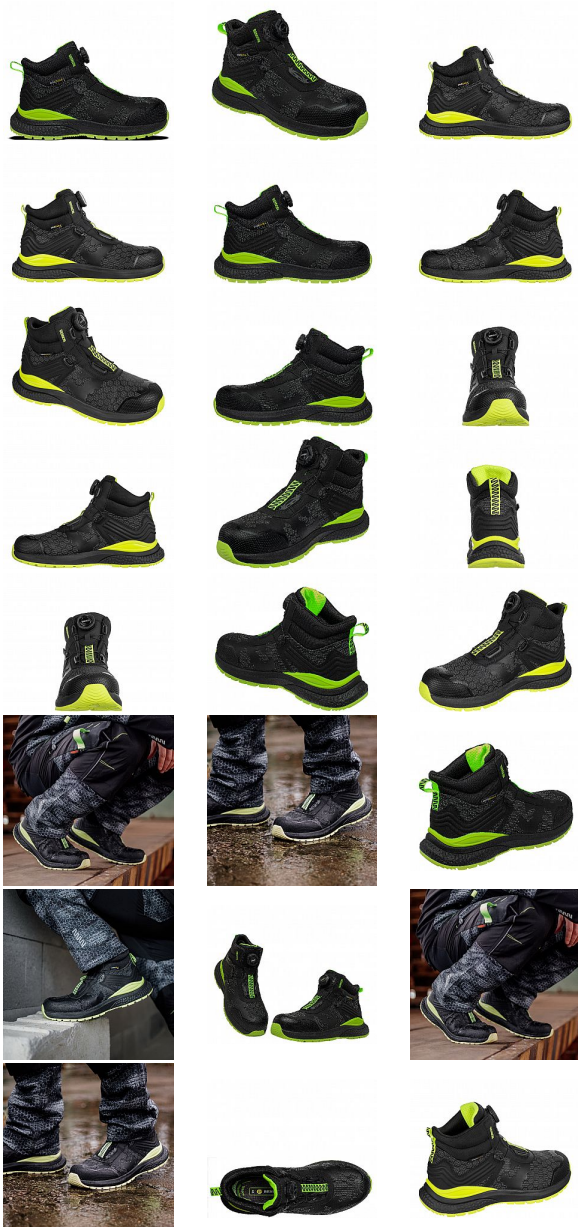

PREDATOR S3 High ESD 36

» PRACOVNÍ OBUV » Kotníková obuv pracovní / bezpečnostní » Kotníková obuv S3

Kód zboží	1615031701
Dodavatelské číslo	0734040965
EAN	8592732059682
Značka	BENNON

Na skladě: U dodavatele
U dodavatele: 16 pár