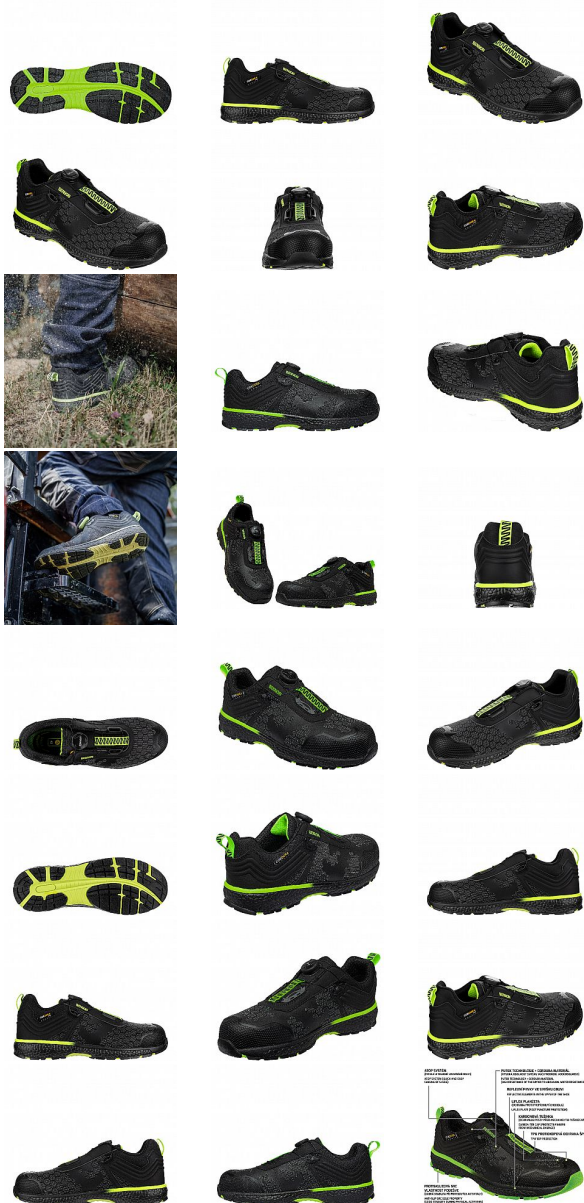

PREDATOR S3 Low ESD

» PRACOVNÍ OBUV » Polobotky pracovní / bezpečnostní » Polobotky S3

Kód zboží	1616031701
Dodavatelské číslo	0735030965
Značka	BENNON

Na skladě:	7 pár
Na prodejně:	8 pár
U dodavatele:	667 pár