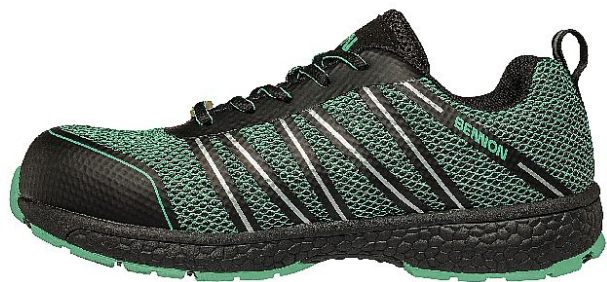

VECTRA 01 Low ESD 36

» PRACOVNÍ OBUV » ESD obuv

Popis

Pracovní ultralehká polobotka s textilním svrškem. Nyní v novém designovém provedení umožňující lepší odvod vlhkosti. Se svými ESD a antistatickými vlastnostmi je bota vhodná do EPA prostorů. Obuv má SRC protisklzné vlastnosti podešve (dobrá stabilita při chůzi), podešev je navíc odolná vůči kontaktnímu teplu. Pohodlí při nošení zajišťuje stélka s gelovou výplní v patě, která tlumí nárazy a příznivě tak působí na zdraví chodidel při dlouhodobém nebo nadměrném zatížení. Obuv je vybavena reflexními prvky, které jsou umístěny na poutku a pod šněrováním. Tato obuv je určena do vnitřních čistých suchých prostor.

Kód zboží	1612001338
Dodavatelské číslo	0977030166
EAN	8592732072995
Značka	BENNON

Na skladě: U dodavatele
U dodavatele: 11 pár

Parametry

Značka	BENNON
Stupeň ochrany	O1