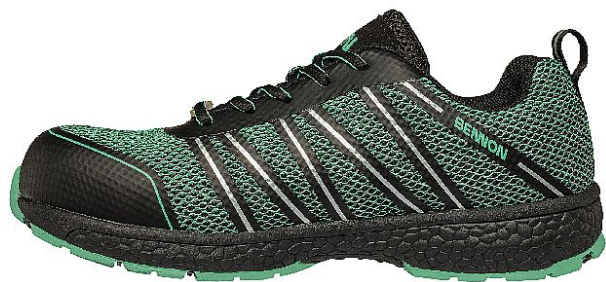

VECTRA 01 Low ESD 36

» PRACOVNÍ OBUV » ESD obuv

Popis

Pracovní ultralehká polobotka s textilním svrškem. Nyní v novém designovém provedení umožňující lepší odvod vlhkosti. Se svými ESD a antistatickými vlastnostmi je bota vhodná do EPA prostorů. Obuv má SRC protisklzné vlastnosti podešve (dobrá stabilita při chůzi), podešev je navíc odolná vůči kontaktnímu teplu. Pohodlí při nošení zajišťuje stélka s gelovou výplní v patě, která tlumí nárazy a příznivě tak působí na zdraví chodidel při dlouhodobém nebo nadměrném zatížení. Obuv je vybavena reflexními prvky, které jsou umístěny na poutku a pod šněrováním. Tato obuv je určena do vnitřních čistých suchých prostor.

Kód zboží	1612001338
Dodavatelské číslo	0977030166
EAN	8592732072995
Značka	BENNON

Na skladě: U dodavatele
U dodavatele: 26 pár

Parametry

Značka	BENNON
Stupeň ochrany	01