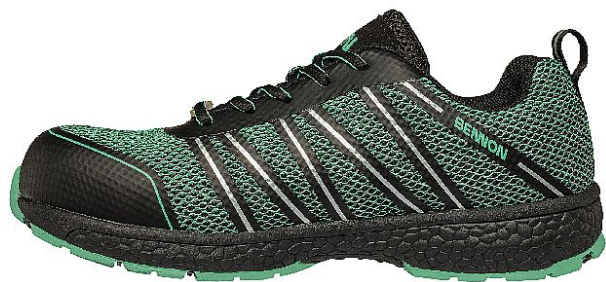

# VECTRA 01 Low ESD 45

» PRACOVNÍ OBUV » ESD obuv

## Popis

Pracovní ultralehká polobotka s textilním svrškem. Nyní v novém designovém provedení umožňující lepší odvod vlhkosti. Se svými ESD a antistatickými vlastnostmi je bota vhodná do EPA prostorů. Obuv má SRC protiskluzné vlastnosti podešve (dobrá stabilita při chůzi), podešev je navíc odolná vůči kontaktnímu teplu. Pohodlí při nošení zajišťuje stélka s gelovou výplní v patě, která tlumí nárazy a příznivě tak působí na zdraví chodidel při dlouhodobém nebo nadměrném zatížení. Obuv je vybavena reflexními prvky, které jsou umístěny na poutku a pod šněrováním. Tato obuv je určena do vnitřních čistých suchých prostor.

Kód zboží	1612001338
Dodavatelské číslo	0977030166
EAN	8592732073084
Značka	BENNON

Na skladě: 4 pár  
U dodavatele: 182 pár