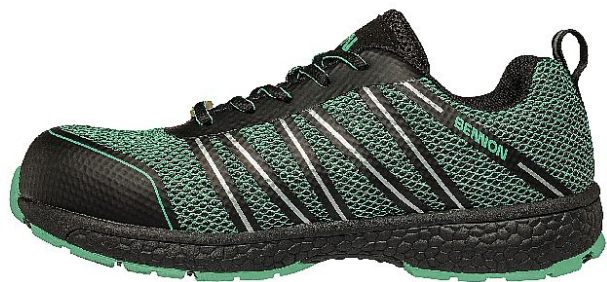

VECTRA 01 Low ESD 45

» PRACOVNÍ OBUV » ESD obuv

Popis

Pracovní ultralehká polobotka s textilním svrškem. Nyní v novém designovém provedení umožňující lepší odvod vlhkosti. Se svými ESD a antistatickými vlastnostmi je bota vhodná do EPA prostorů. Obuv má SRC protisklzné vlastnosti podešve (dobrá stabilita při chůzi), podešev je navíc odolná vůči kontaktnímu teplu. Pohodlí při nošení zajišťuje stélka s gelovou výplní v patě, která tlumí nárazy a příznivě tak působí na zdraví chodidel při dlouhodobém nebo nadměrném zatížení. Obuv je vybavena reflexními prvky, které jsou umístěny na poutku a pod šněrováním. Tato obuv je určena do vnitřních čistých suchých prostor.

Kód zboží	1612001338
Dodavatelské číslo	0977030166
EAN	8592732073084
Značka	BENNON

Na skladě: U dodavatele
U dodavatele: 134 pár

Parametry

Značka	BENNON
Stupeň ochrany	01