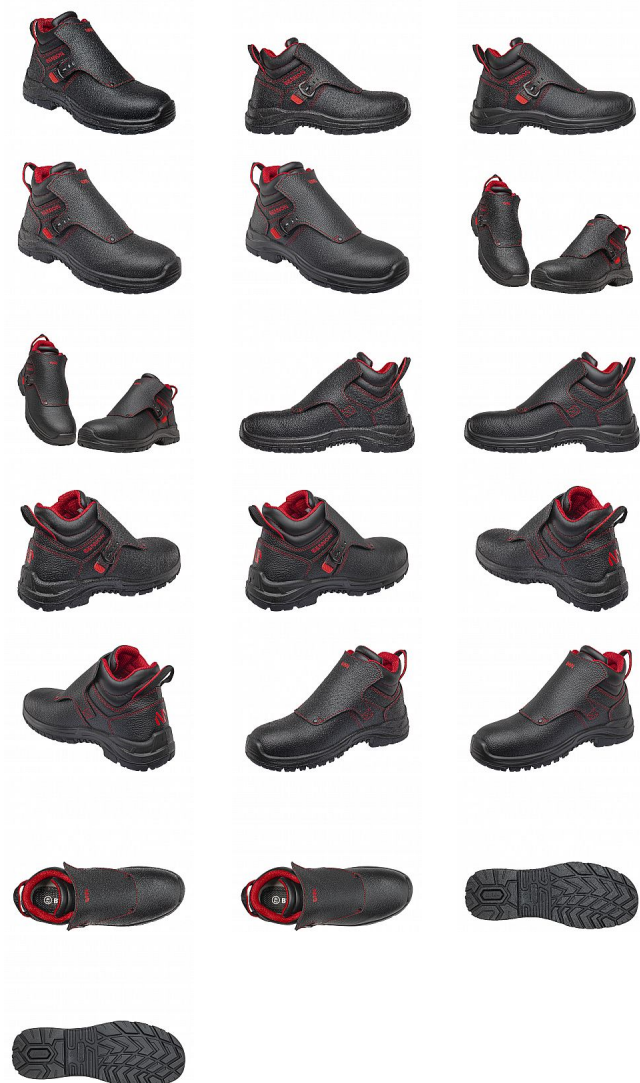

# WELDER XTR S3 SVÁŘEČ 39

» PRACOVNÍ OBUV » Speciální obuv

Kód zboží	1618900201
Dodavatelské číslo	0947040960
EAN	8592732069759
Značka	BENNON

Na skladě: 1 pár  
U dodavatele: 58 pár

# WELDER XTR S3 SVÁŘEČ 39

» PRACOVNÍ OBUV » Speciální obuv

## Popis

Specializovaná obuv pro svářeče opatřená přezkou pro rychlé vyzutí s vylepšeným stříhem, aby lépe seděla na noze. Dvoukomponentní nástřiková podešev PU/pryž s protiskluznými vlastnostmi SRC odolává kontaktnímu teplu 300°C. Kevlar/kompozit tužinka a anatomická stélka WARRIOR absorbující nárazy v oblasti paty. Voděodpudivý vrchový materiál umožňuje použití obuvi v prostředí vyžadujícím standard S3L.