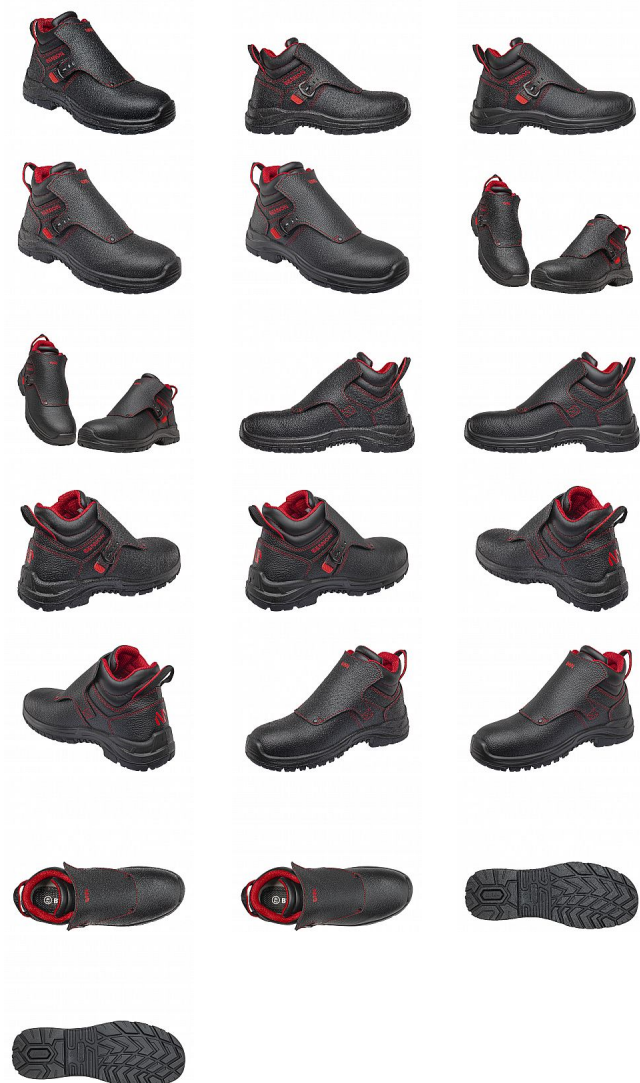

# WELDER XTR S3 SVÁŘEČ 39

» PRACOVNÍ OBUV » Speciální obuv

Kód zboží	1618900201
Dodavatelské číslo	0947040960
EAN	8592732069759
Značka	BENNON

Na skladě: U dodavatele  
U dodavatele: 53 pár

# WELDER XTR S3 SVÁŘEČ 39

» PRACOVNÍ OBUV » Speciální obuv

## Popis

Specializovaná obuv pro svářeče opatřená přezkou pro rychlé vyzutí s vylepšeným stříhem, aby lépe seděla na noze. Dvoukomponentní nástřiková podešev PU/pryž s protiskluznými vlastnostmi SRC odolává kontaktnímu teplu 300°C. Kevlar/kompozit tužinka a anatomická stélka WARRIOR absorbující nárazy v oblasti paty. Voděodpudivý vrchový materiál umožňuje použití obuvi v prostředí vyžadujícím standard S3L.