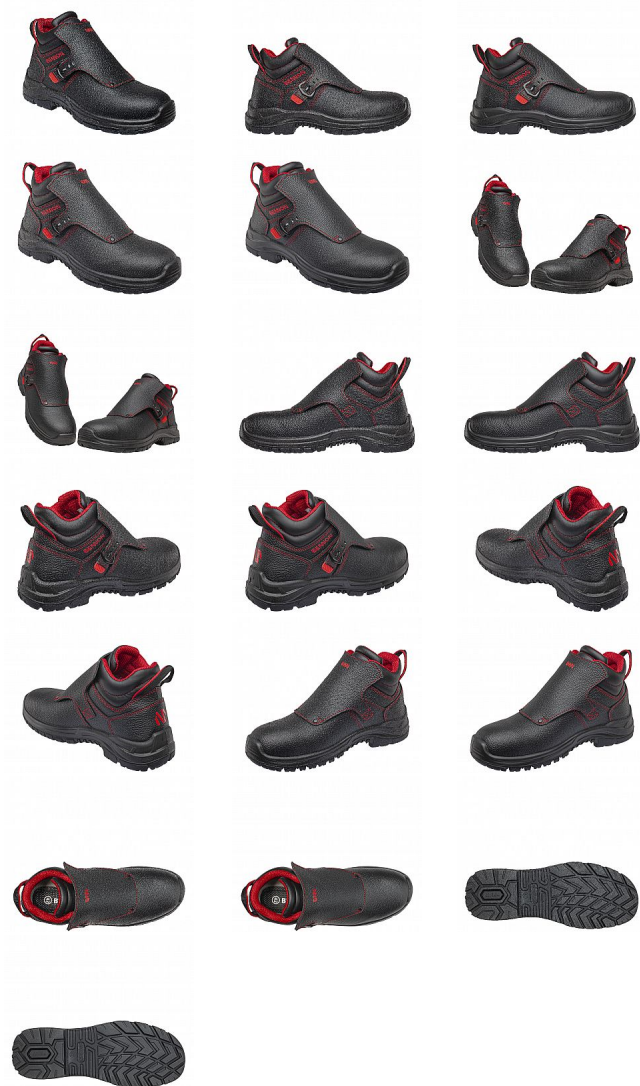

WELDER XTR S3 SVÁŘEČ 40

» PRACOVNÍ OBUV » Speciální obuv

Kód zboží	1618900201
Dodavatelské číslo	0947040960
EAN	8592732069766
Značka	BENNON

Na skladě: 4 pár
U dodavatele: 156 pár

WELDER XTR S3 SVÁŘEČ 40

» PRACOVNÍ OBUV » Speciální obuv

Popis

Specializovaná obuv pro svářeče opatřená přezkou pro rychlé vyzutí s vylepšeným stříhem, aby lépe seděla na noze. Dvoukomponentní nástřiková podešev PU/pryž s protiskluznými vlastnostmi SRC odolává kontaktnímu teplu 300°C. Kevlar/kompozit tužinka a anatomická stélka WARRIOR absorbující nárazy v oblasti paty. Voděodpudivý vrchový materiál umožňuje použití obuvi v prostředí vyžadujícím standard S3L.

Parametry

Značka	BENNON
Stupeň ochrany	S3
Pohlaví	Unisex