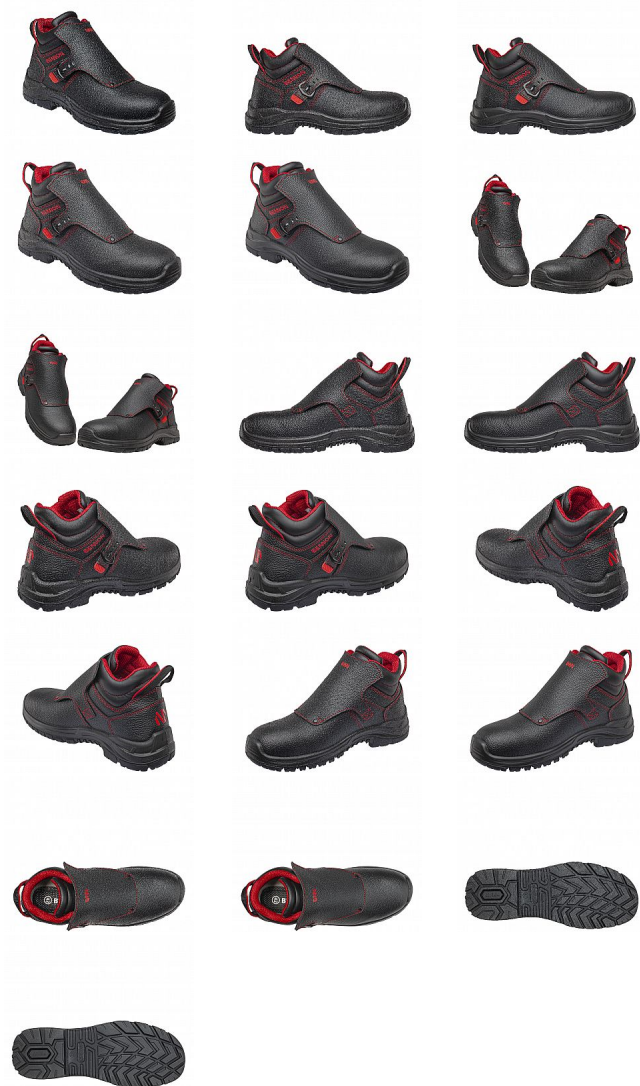

WELDER XTR S3 SVÁŘEČ 40

» PRACOVNÍ OBUV » Speciální obuv

| | |
|--------------------|---------------|
| Kód zboží | 1618900201 |
| Dodavatelské číslo | 0947040960 |
| EAN | 8592732069766 |
| Značka | BENNON |

Na skladě: 4 pár
U dodavatele: 156 pár

WELDER XTR S3 SVÁŘEČ 40

» PRACOVNÍ OBUV » Speciální obuv

Popis

Specializovaná obuv pro svářeče opatřená přezkou pro rychlé vyzutí s vylepšeným stříhem, aby lépe seděla na noze. Dvoukomponentní nástřiková podešev PU/pryž s protiskluznými vlastnostmi SRC odolává kontaktnímu teplu 300°C. Kevlar/kompozit tužinka a anatomická stélka WARRIOR absorbující nárazy v oblasti paty. Voděodpudivý vrchový materiál umožňuje použití obuvi v prostředí vyžadujícím standard S3L.