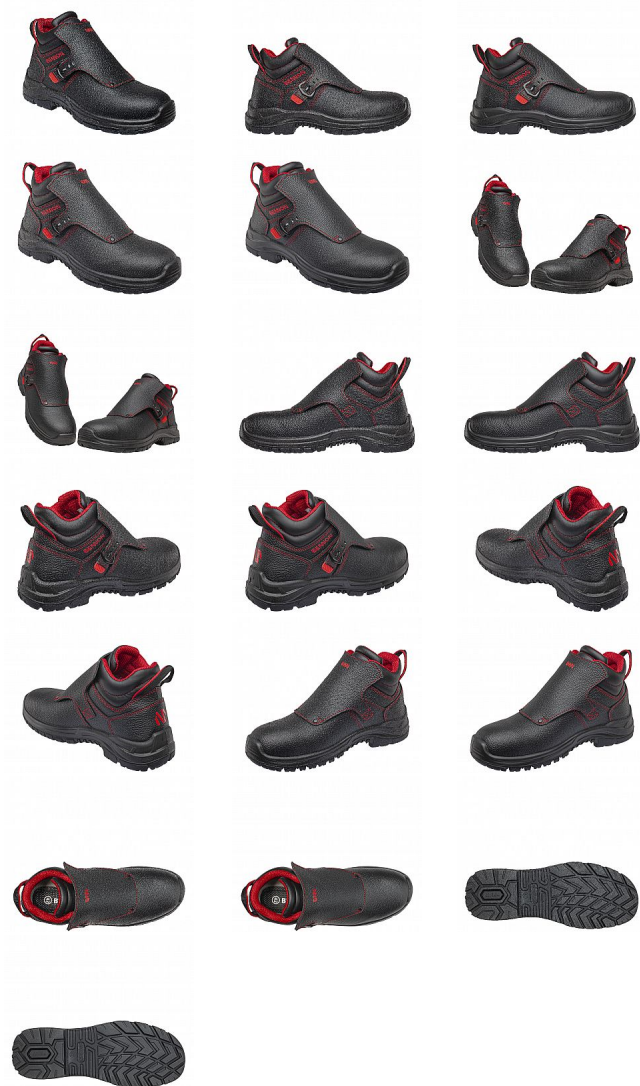

WELDER XTR S3 SVÁŘEČ 41

» PRACOVNÍ OBUV » Speciální obuv

Kód zboží	1618900201
Dodavatelské číslo	0947040960
EAN	8592732069773
Značka	BENNON

Na skladě: 5 pár
U dodavatele: 374 pár

WELDER XTR S3 SVÁŘEČ 41

» PRACOVNÍ OBUV » Speciální obuv

Popis

Specializovaná obuv pro svářeče opatřená přezkou pro rychlé vyzutí s vylepšeným stříhem, aby lépe seděla na noze. Dvoukomponentní nástřiková podešev PU/pryž s protiskluznými vlastnostmi SRC odolává kontaktnímu teplu 300°C. Kevlar/kompozit tužinka a anatomická stélka WARRIOR absorbující nárazy v oblasti paty. Voděodpudivý vrchový materiál umožňuje použití obuvi v prostředí vyžadujícím standard S3L.

Parametry

Značka	BENNON
Stupeň ochrany	S3
Pohlaví	Unisex