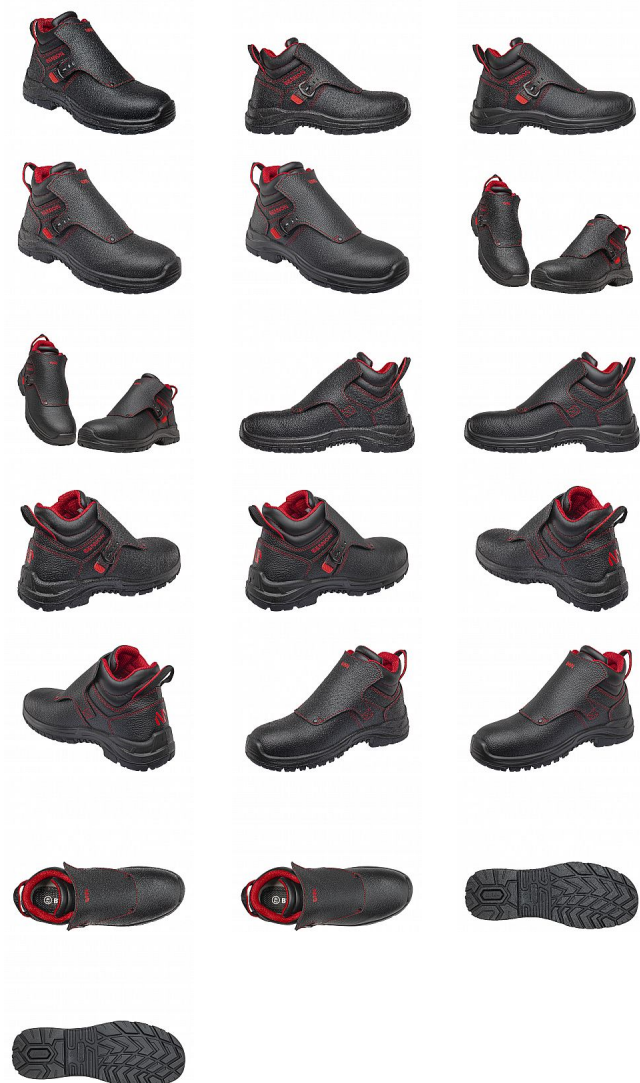

# WELDER XTR S3 SVÁŘEČ 42

» PRACOVNÍ OBUV » Speciální obuv

Kód zboží	1618900201
Dodavatelské číslo	0947040960
EAN	8592732069780
Značka	BENNON

Na skladě: 8 pár  
U dodavatele: 820 pár

# WELDER XTR S3 SVÁŘEČ 42

» PRACOVNÍ OBUV » Speciální obuv

## Popis

Specializovaná obuv pro svářeče opatřená přezkou pro rychlé vyzutí s vylepšeným stříhem, aby lépe seděla na noze. Dvoukomponentní nástřiková podešev PU/pryž s protiskluznými vlastnostmi SRC odolává kontaktnímu teplu 300°C. Kevlar/kompozit tužinka a anatomická stélka WARRIOR absorbující nárazy v oblasti paty. Voděodpudivý vrchový materiál umožňuje použití obuvi v prostředí vyžadujícím standard S3L.