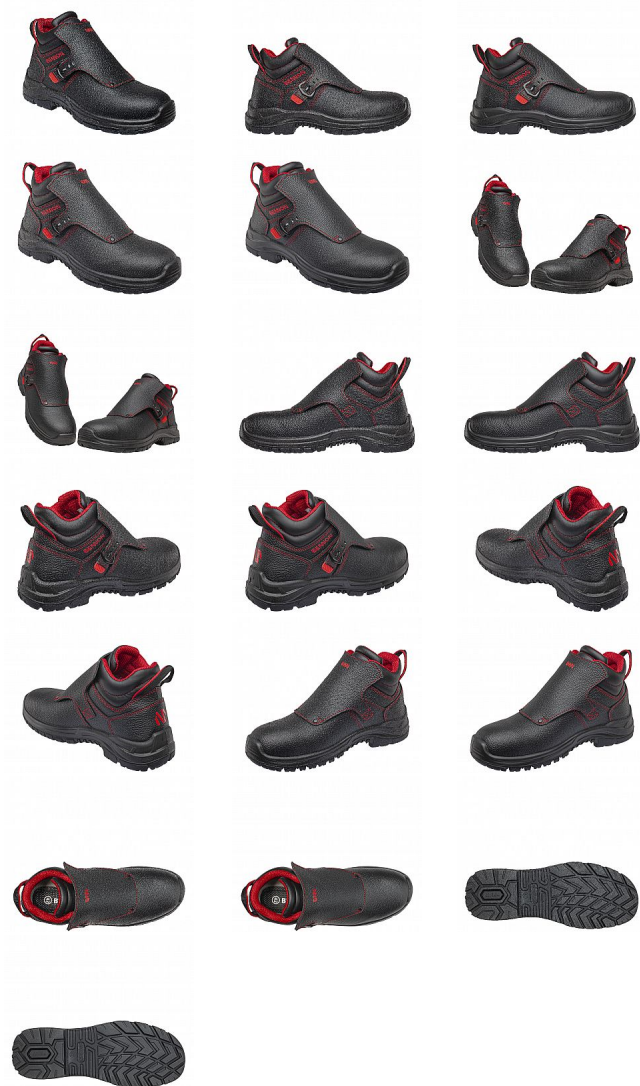

WELDER XTR S3 SVÁŘEČ 42

» PRACOVNÍ OBUV » Speciální obuv

Kód zboží	1618900201
Dodavatelské číslo	0947040960
EAN	8592732069780
Značka	BENNON

Na skladě: 8 pár
U dodavatele: 820 pár

WELDER XTR S3 SVÁŘEČ 42

» PRACOVNÍ OBUV » Speciální obuv

Popis

Specializovaná obuv pro svářeče opatřená přezkou pro rychlé vyzutí s vylepšeným stříhem, aby lépe seděla na noze. Dvoukomponentní nástřiková podešev PU/pryž s protiskluznými vlastnostmi SRC odolává kontaktnímu teplu 300°C. Kevlar/kompozit tužinka a anatomická stélka WARRIOR absorbující nárazy v oblasti paty. Voděodpudivý vrchový materiál umožňuje použití obuvi v prostředí vyžadujícím standard S3L.

Parametry

Značka	BENNON
Stupeň ochrany	S3
Pohlaví	Unisex