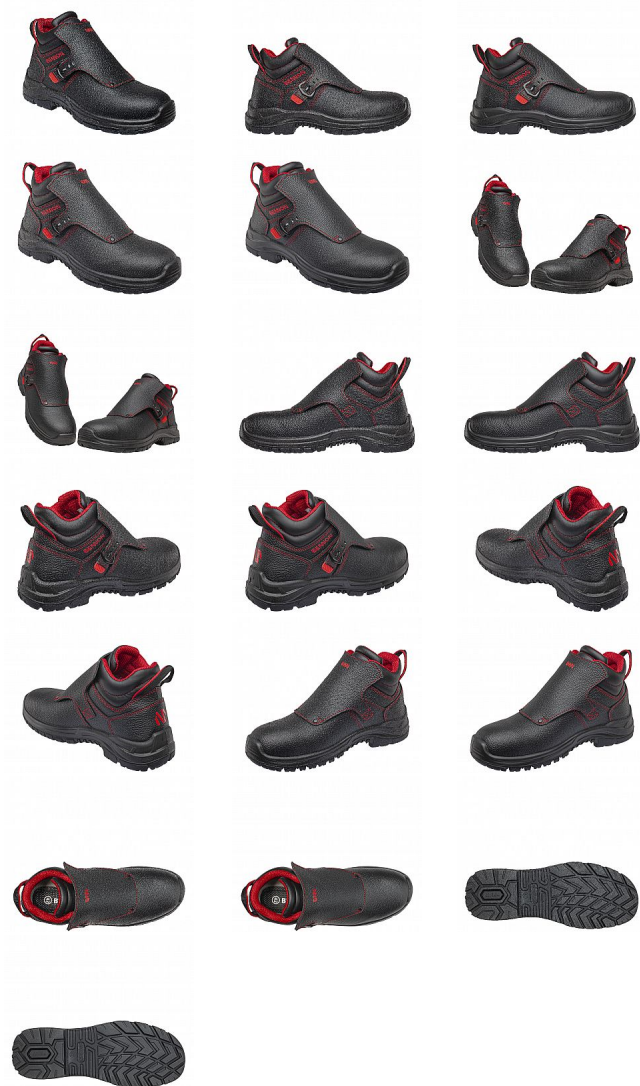

WELDER XTR S3 SVÁŘEČ 42

» PRACOVNÍ OBUV » Speciální obuv

Kód zboží	1618900201
Dodavatelské číslo	0947040960
EAN	8592732069780
Značka	BENNON

Na skladě: 4 pár
U dodavatele: 860 pár

WELDER XTR S3 SVÁŘEČ 42

» PRACOVNÍ OBUV » Speciální obuv

Popis

Specializovaná obuv pro svářeče opatřená přezkou pro rychlé vyzutí s vylepšeným stříhem, aby lépe seděla na noze. Dvoukomponentní nástřiková podešev PU/pryž s protiskluznými vlastnostmi SRC odolává kontaktnímu teplu 300°C. Kevlar/kompozit tužinka a anatomická stélka WARRIOR absorbující nárazy v oblasti paty. Voděodpudivý vrchový materiál umožňuje použití obuvi v prostředí vyžadujícím standard S3L.

Parametry

Značka	BENNON
Stupeň ochrany	S3
Pohlaví	Unisex