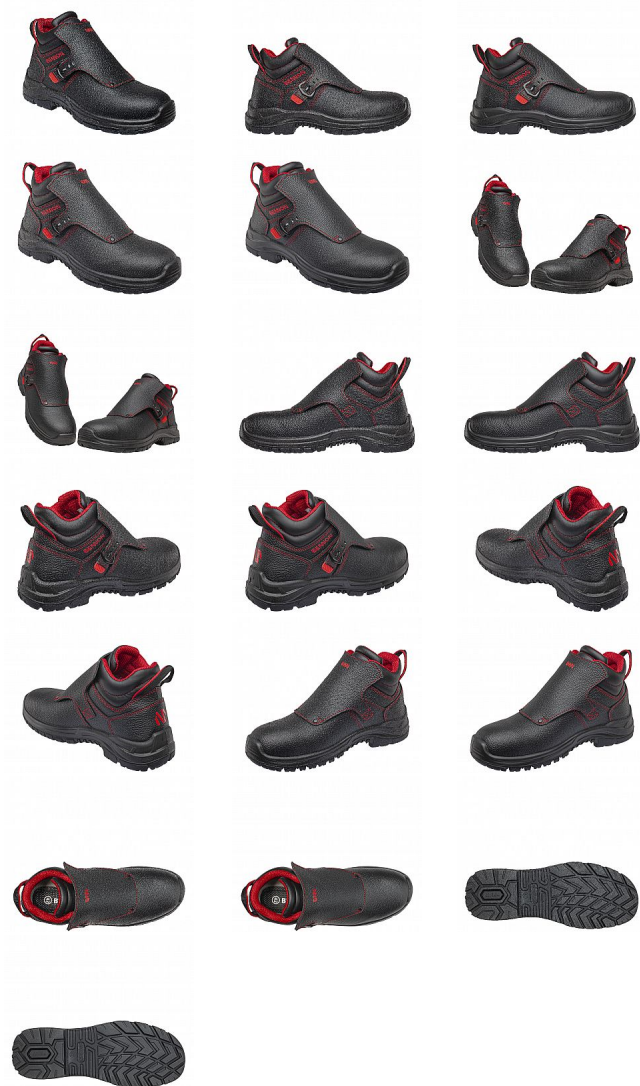

# WELDER XTR S3 SVÁŘEČ 43

» PRACOVNÍ OBUV » Speciální obuv

Kód zboží	1618900201
Dodavatelské číslo	0947040960
EAN	8592732069797
Značka	BENNON

Na skladě: 14 pár  
U dodavatele: 722 pár

# WELDER XTR S3 SVÁŘEČ 43

» PRACOVNÍ OBUV » Speciální obuv

## Popis

Specializovaná obuv pro svářeče opatřená přezkou pro rychlé vyzutí s vylepšeným stříhem, aby lépe seděla na noze. Dvoukomponentní nástřiková podešev PU/pryž s protiskluznými vlastnostmi SRC odolává kontaktnímu teplu 300°C. Kevlar/kompozit tužinka a anatomická stélka WARRIOR absorbující nárazy v oblasti paty. Voděodpudivý vrchový materiál umožňuje použití obuvi v prostředí vyžadujícím standard S3L.