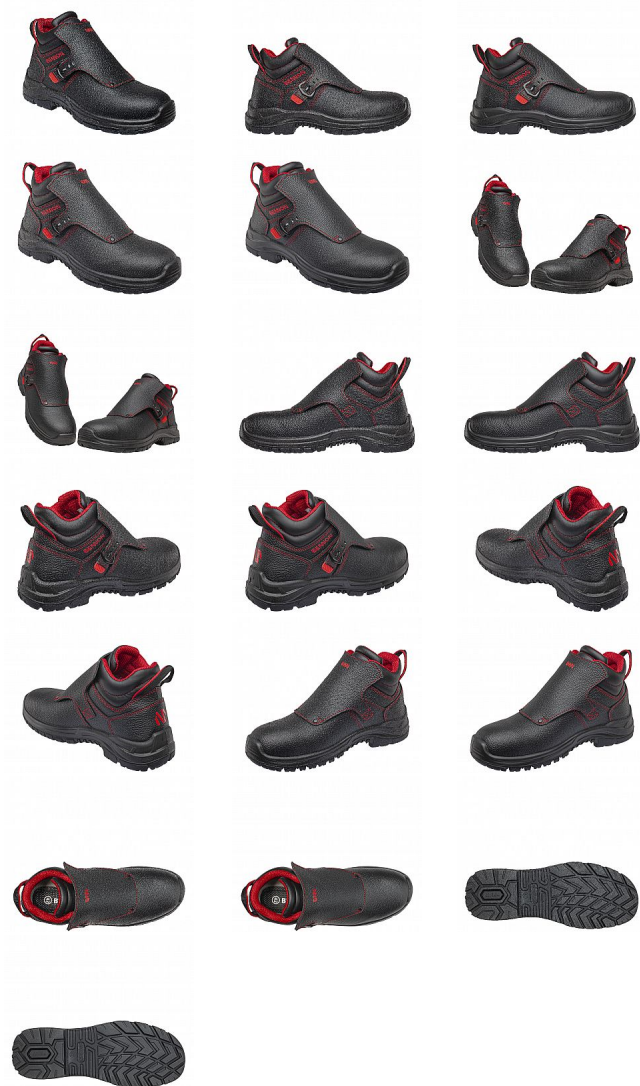

WELDER XTR S3 SVÁŘEČ 43

» PRACOVNÍ OBUV » Speciální obuv

Kód zboží	1618900201
Dodavatelské číslo	0947040960
EAN	8592732069797
Značka	BENNON

Na skladě: 14 pár
U dodavatele: 722 pár

WELDER XTR S3 SVÁŘEČ 43

» PRACOVNÍ OBUV » Speciální obuv

Popis

Specializovaná obuv pro svářeče opatřená přezkou pro rychlé vyzutí s vylepšeným stříhem, aby lépe seděla na noze. Dvoukomponentní nástřiková podešev PU/pryž s protiskluznými vlastnostmi SRC odolává kontaktnímu teplu 300°C. Kevlar/kompozit tužinka a anatomická stélka WARRIOR absorbující nárazy v oblasti paty. Voděodpudivý vrchový materiál umožňuje použití obuvi v prostředí vyžadujícím standard S3L.

Parametry

Značka	BENNON
Stupeň ochrany	S3
Pohlaví	Unisex