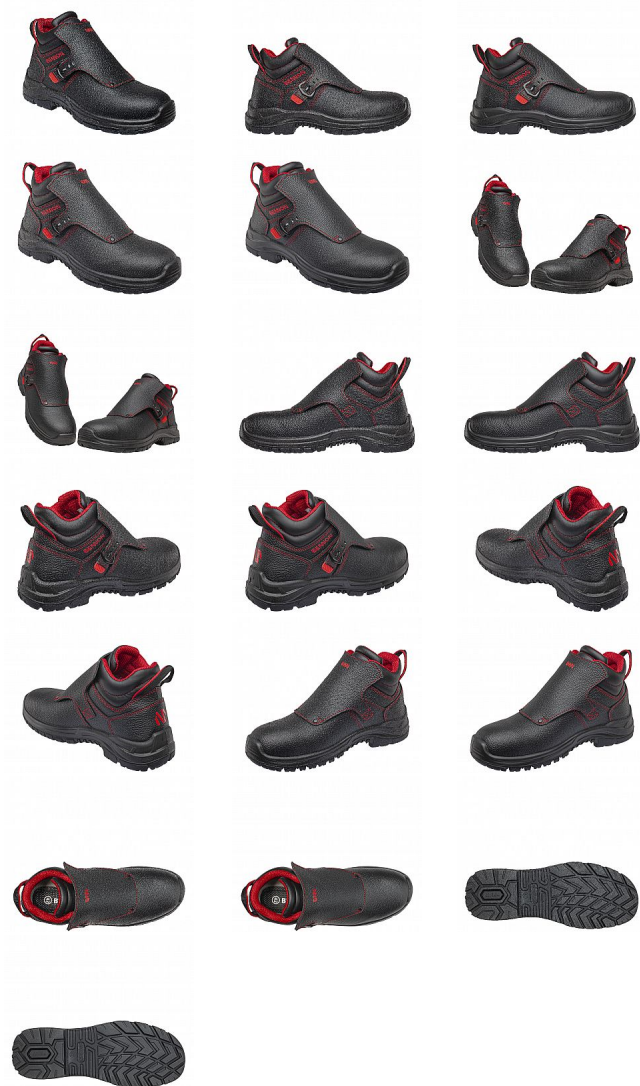

WELDER XTR S3 SVÁŘEČ 43

» PRACOVNÍ OBUV » Speciální obuv

Kód zboží	1618900201
Dodavatelské číslo	0947040960
EAN	8592732069797
Značka	BENNON

Na skladě: 9 pár
U dodavatele: 814 pár

WELDER XTR S3 SVÁŘEČ 43

» PRACOVNÍ OBUV » Speciální obuv

Popis

Specializovaná obuv pro svářeče opatřená přezkou pro rychlé vyzutí s vylepšeným stříhem, aby lépe seděla na noze. Dvoukomponentní nástřiková podešev PU/pryž s protiskluznými vlastnostmi SRC odolává kontaktnímu teplu 300°C. Kevlar/kompozit tužinka a anatomická stélka WARRIOR absorbující nárazy v oblasti paty. Voděodpudivý vrchový materiál umožňuje použití obuvi v prostředí vyžadujícím standard S3L.

Parametry

Značka	BENNON
Stupeň ochrany	S3
Pohlaví	Unisex