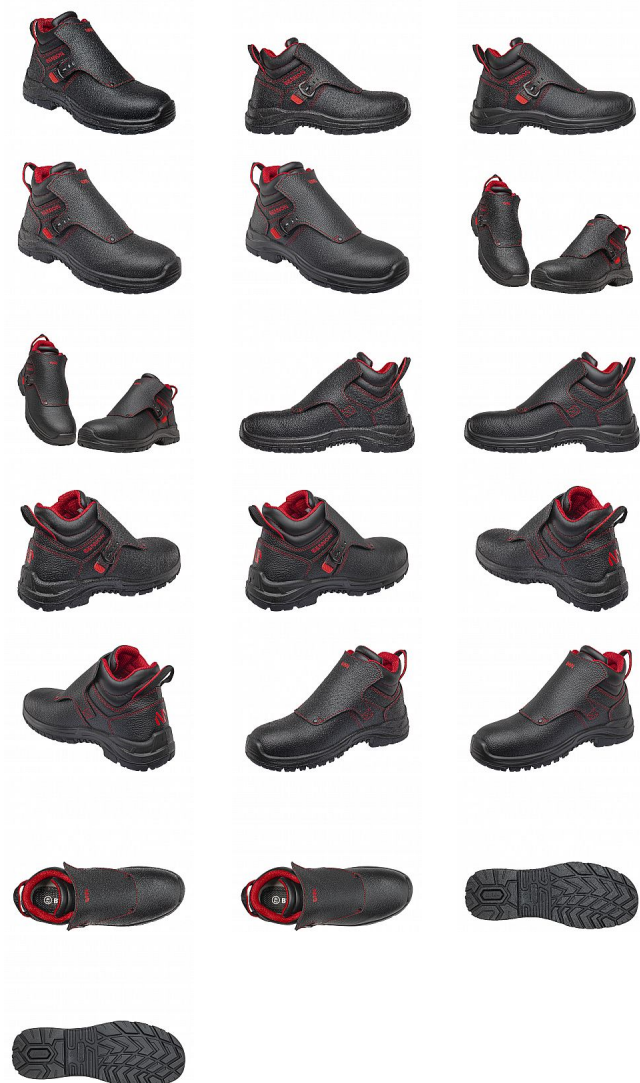

WELDER XTR S3 SVÁŘEČ 44

» PRACOVNÍ OBUV » Speciální obuv

Kód zboží	1618900201
Dodavatelské číslo	0947040960
EAN	8592732069803
Značka	BENNON

Na skladě: 8 pár
U dodavatele: 481 pár

WELDER XTR S3 SVÁŘEČ 44

» PRACOVNÍ OBUV » Speciální obuv

Popis

Specializovaná obuv pro svářeče opatřená přezkou pro rychlé vyzutí s vylepšeným stříhem, aby lépe seděla na noze. Dvoukomponentní nástřiková podešev PU/pryž s protiskluznými vlastnostmi SRC odolává kontaktnímu teplu 300°C. Kevlar/kompozit tužinka a anatomická stélka WARRIOR absorbující nárazy v oblasti paty. Voděodpudivý vrchový materiál umožňuje použití obuvi v prostředí vyžadujícím standard S3L.

Parametry

Značka	BENNON
Stupeň ochrany	S3
Pohlaví	Unisex