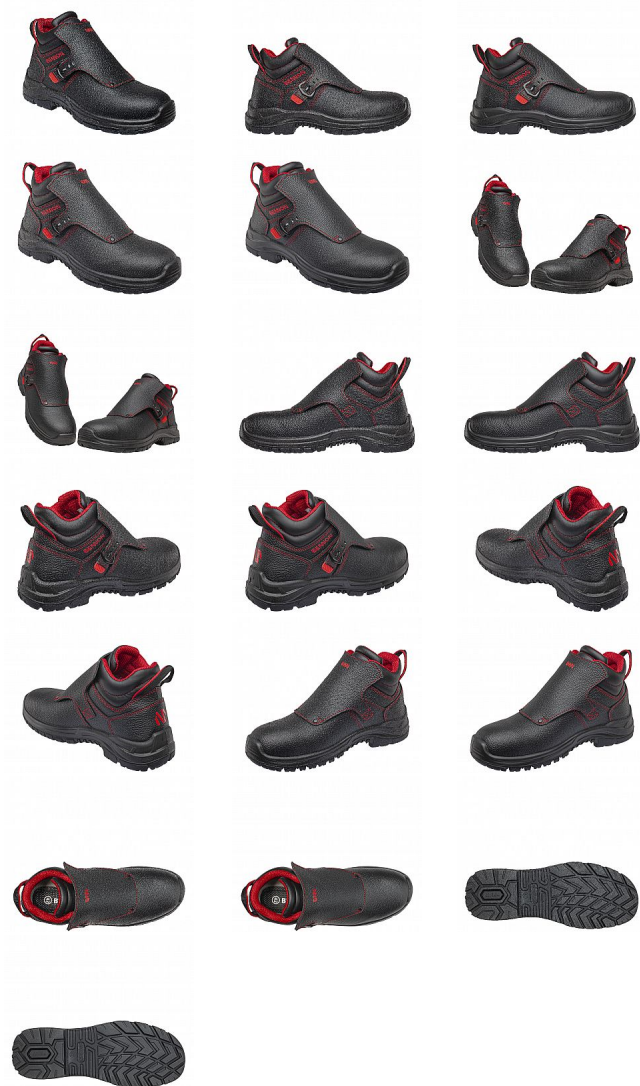

WELDER XTR S3 SVÁŘEČ 45

» PRACOVNÍ OBUV » Speciální obuv

Kód zboží	1618900201
Dodavatelské číslo	0947040960
EAN	8592732069810
Značka	BENNON

Na skladě: 2 pár
U dodavatele: 322 pár

WELDER XTR S3 SVÁŘEČ 45

» PRACOVNÍ OBUV » Speciální obuv

Popis

Specializovaná obuv pro svářeče opatřená přezkou pro rychlé vyzutí s vylepšeným stříhem, aby lépe seděla na noze. Dvoukomponentní nástřiková podešev PU/pryž s protiskluznými vlastnostmi SRC odolává kontaktnímu teplu 300°C. Kevlar/kompozit tužinka a anatomická stélka WARRIOR absorbující nárazy v oblasti paty. Voděodpudivý vrchový materiál umožňuje použití obuvi v prostředí vyžadujícím standard S3L.

Parametry

Značka	BENNON
Stupeň ochrany	S3
Pohlaví	Unisex