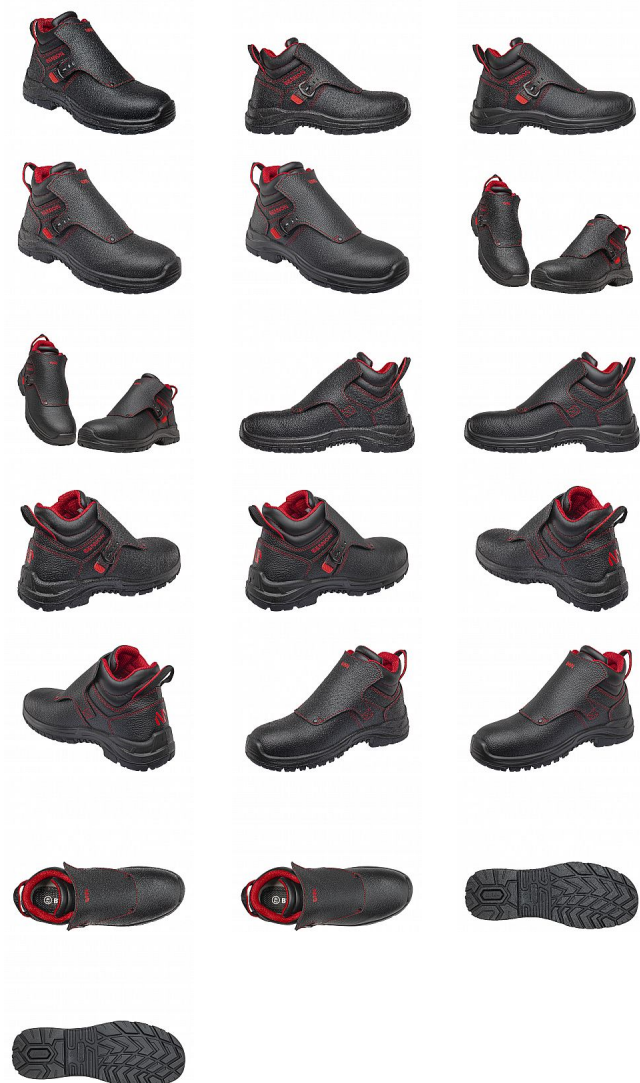

WELDER XTR S3 SVÁŘEČ 46

» PRACOVNÍ OBUV » Speciální obuv

Kód zboží	1618900201
Dodavatelské číslo	0947040960
EAN	8592732069827
Značka	BENNON

Na skladě: 5 pár
U dodavatele: 121 pár

WELDER XTR S3 SVÁŘEČ 46

» PRACOVNÍ OBUV » Speciální obuv

Popis

Specializovaná obuv pro svářeče opatřená přezkou pro rychlé vyzutí s vylepšeným stříhem, aby lépe seděla na noze. Dvoukomponentní nástřiková podešev PU/pryž s protiskluznými vlastnostmi SRC odolává kontaktnímu teplu 300°C. Kevlar/kompozit tužinka a anatomická stélka WARRIOR absorbující nárazy v oblasti paty. Voděodpudivý vrchový materiál umožňuje použití obuvi v prostředí vyžadujícím standard S3L.

Parametry

Značka	BENNON
Stupeň ochrany	S3
Pohlaví	Unisex