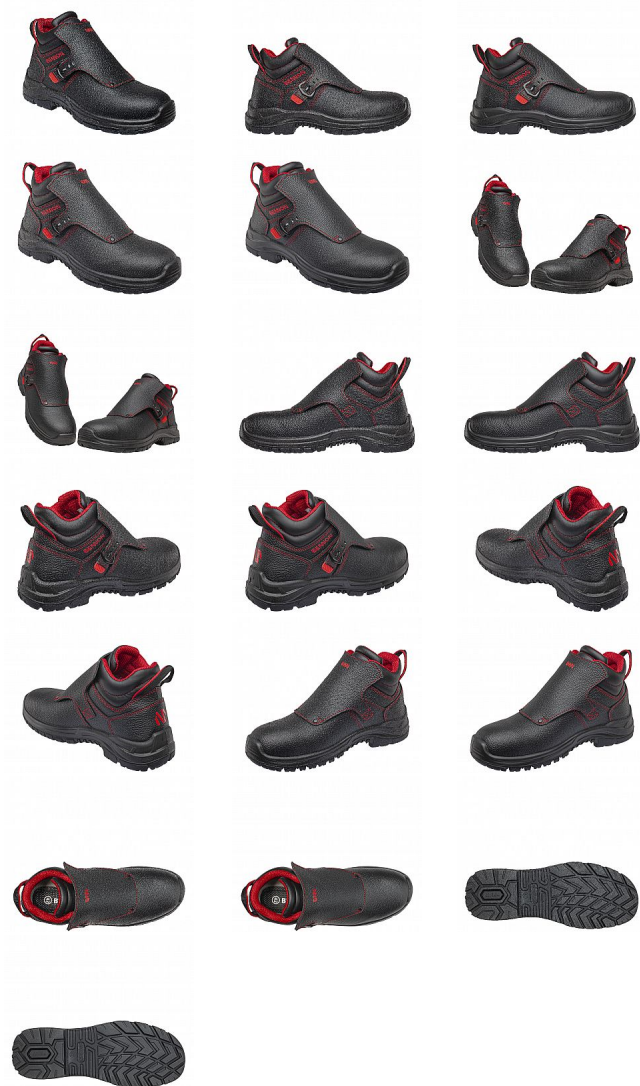

WELDER XTR S3 SVÁŘEČ 47

» PRACOVNÍ OBUV » Speciální obuv

Kód zboží	1618900201
Dodavatelské číslo	0947040960
EAN	8592732069834
Značka	BENNON

Na skladě: 2 pár
U dodavatele: 19 pár

WELDER XTR S3 SVÁŘEČ 47

» PRACOVNÍ OBUV » Speciální obuv

Popis

Specializovaná obuv pro svářeče opatřená přezkou pro rychlé vyzutí s vylepšeným stříhem, aby lépe seděla na noze. Dvoukomponentní nástřiková podešev PU/pryž s protiskluznými vlastnostmi SRC odolává kontaktnímu teplu 300°C. Kevlar/kompozit tužinka a anatomická stélka WARRIOR absorbující nárazy v oblasti paty. Voděodpudivý vrchový materiál umožňuje použití obuvi v prostředí vyžadujícím standard S3L.

Parametry

Značka	BENNON
Stupeň ochrany	S3
Pohlaví	Unisex