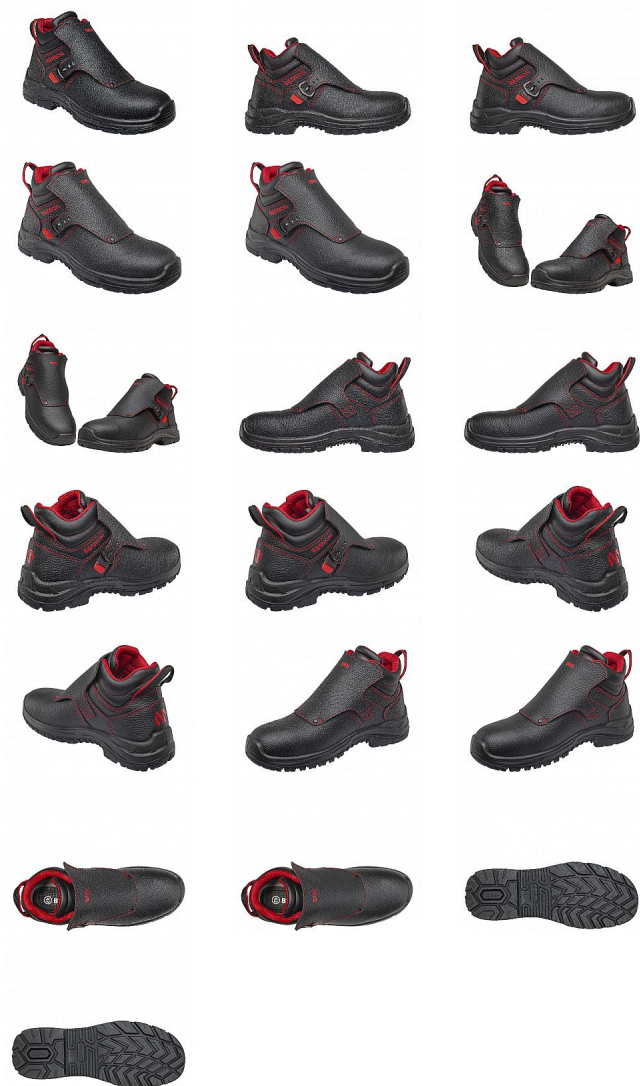

WELDER XTR S3 SVÁŘEČ 48

» PRACOVNÍ OBUV » Speciální obuv

Kód zboží	1618900201
Dodavatelské číslo	0947040960
EAN	8592732069841
Značka	BENNON

Na skladě: 3 pár
U dodavatele: 23 pár

WELDER XTR S3 SVÁŘEČ 48

» PRACOVNÍ OBUV » Speciální obuv

Popis

Specializovaná obuv pro svářeče opatřená přezkou pro rychlé vyzutí s vylepšeným stříhem, aby lépe seděla na noze. Dvoukomponentní nástřiková podešev PU/pryž s protiskluznými vlastnostmi SRC odolává kontaktnímu teplu 300°C. Kevlar/kompozit tužinka a anatomická stélka WARRIOR absorbující nárazy v oblasti paty. Voděodpudivý vrchový materiál umožňuje použití obuvi v prostředí vyžadujícím standard S3L.

Parametry

Značka	BENNON
Stupeň ochrany	S3
Pohlaví	Unisex