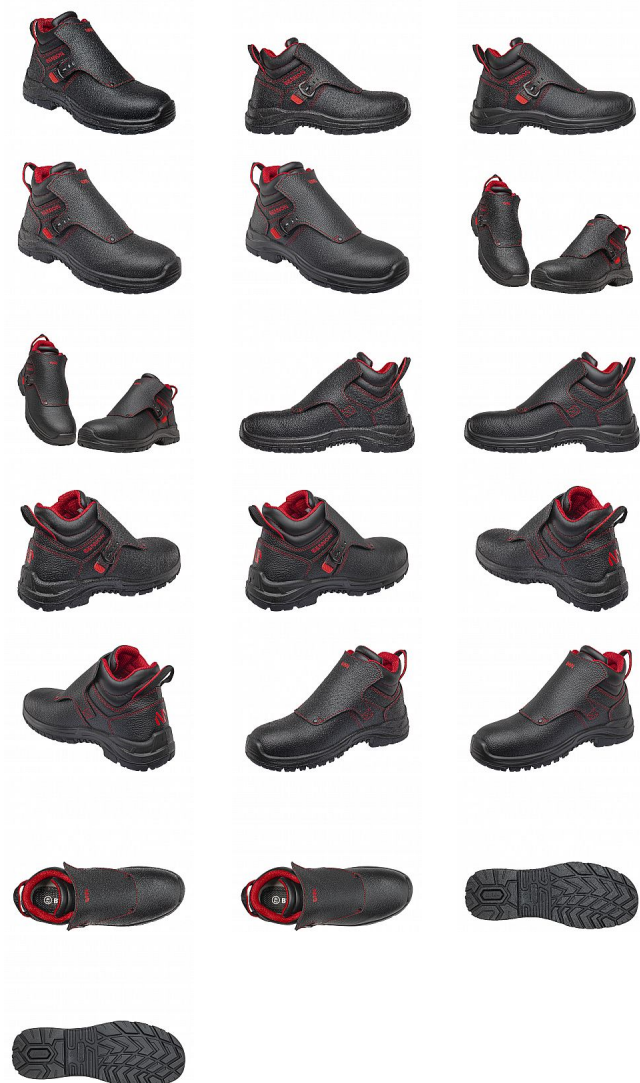

WELDER XTR S3 SVÁŘEČ 48

» PRACOVNÍ OBUV » Speciální obuv

Kód zboží	1618900201
Dodavatelské číslo	0947040960
EAN	8592732069841
Značka	BENNON

Na skladě: 3 pár
U dodavatele: 26 pár

WELDER XTR S3 SVÁŘEČ 48

» PRACOVNÍ OBUV » Speciální obuv

Popis

Specializovaná obuv pro svářeče opatřená přezkou pro rychlé vyzutí s vylepšeným stříhem, aby lépe seděla na noze. Dvoukomponentní nástřiková podešev PU/pryž s protiskluznými vlastnostmi SRC odolává kontaktnímu teplu 300°C. Kevlar/kompozit tužinka a anatomická stélka WARRIOR absorbující nárazy v oblasti paty. Voděodpudivý vrchový materiál umožňuje použití obuvi v prostředí vyžadujícím standard S3L.

Parametry

Značka	BENNON
Stupeň ochrany	S3
Pohlaví	Unisex