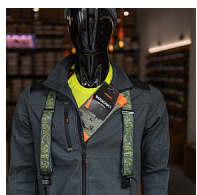

# BENNONKY Fish šle green

» PRACOVNÍ ODĚVY » Ponožky, pásy, šle » Ostatní doplňky

## Popis

Nastavitelné univerzální šle se širokým popruhem s veselými obrázky.

snadné přichycení k jakýmkoliv kalhotám pomocí kvalitních kovových spon

šířka popruhu: 4 cm

zadní část do tvaru „Y“

Kód zboží	1639300106
Dodavatelské číslo	0936100050
Značka	BENNON

## Parametry

Značka	BENNON
Barva	zelená
Pohlaví	Unisex