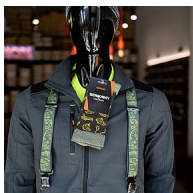

# BENNONKY Fish šle green

» PRACOVNÍ ODĚVY » Ponožky, pásy, šle » Ostatní doplňky

## Popis

Nastavitelné univerzální šle se širokým popruhem s veselými obrázky.

snadné přichycení k jakýmkoliv kalhotám pomocí kvalitních kovových spon

šířka popruhu: 4 cm

zadní část do tvaru „Y“

Kód zboží	1639300106
Dodavatelské číslo	0936100050
Značka	BENNON