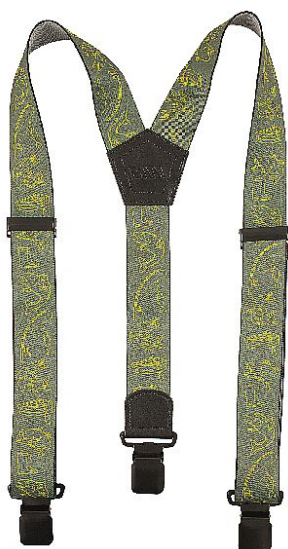

# BENNONKY Fish šle green

» PRACOVNÍ ODĚVY » Ponožky, pásy, šle » Ostatní doplňky

## Popis

Nastavitelné univerzální šle se širokým popruhem s veselými obrázky.

snadné přichycení k jakýmkoliv kalhotám pomocí kvalitních kovových spon

šířka popruhu: 4 cm

zadní část do tvaru „Y“

Kód zboží	1639300106
Dodavatelské číslo	0936100050
Značka	BENNON

## Parametry

Značka	BENNON
Barva	zelená
Pohlaví	Unisex