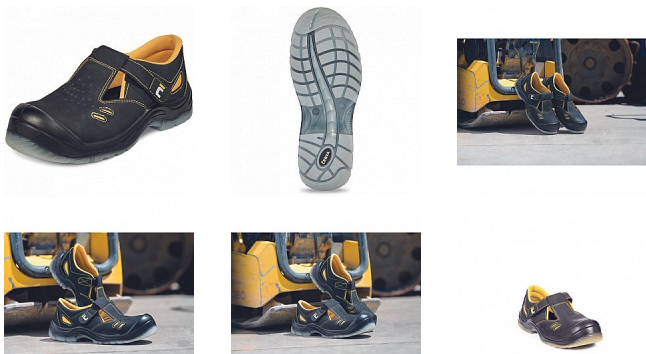

# BK TPU MF sandál S1P černá

» PRACOVNÍ OBUV » Sandály pracovní / bezpečnostní » Sandály S1P

## Popis

Bezpečnostní sandál s nekovovou tužinkou a aramidovou stélkou odolnou proti propíchnutí. Podešev z PU/TPU. Svršek z kvalitní kůže - nubuk. Páska na suchý zip zajišťuje perfektní držení na noze při práci.

## Parametry

Značka	CERVA
Materiál	<b>Materiál tužinky:</b> kompozit <b>Materiál stélky proti propíchnutí:</b> kompozit <b>Svrchní materiál:</b> broušená kůže <b>Materiál podešve:</b> PU/TPU <b>Materiál podšívky:</b> polye
Stupeň ochrany	S1P
Norma	EN ISO 20345:2022   S1 PS FO SR SC
Barva	černá
Pohlaví	Unisex