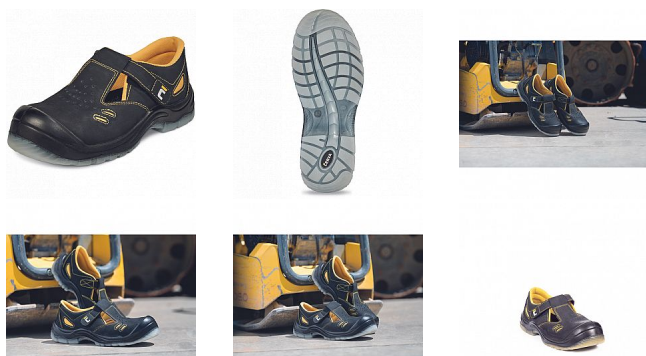

BK TPU MF sandál S1P černá 38

» PRACOVNÍ OBUV » Sandály pracovní / bezpečnostní » Sandály S1P

Popis

Bezpečnostní sandál s nekovovou tužinkou a aramidovou stélkou odolnou proti propíchnutí. Podešev z PU/TPU. Svršek z kvalitní kůže - nubuk. Páska na suchý zip zajišťuje perfektní držení na noze při práci.

Kód zboží	1017010301
Dodavatelské číslo	0203012660xxx
EAN	8591806241015
Značka	CERVA

Dostupnost hlavní sklad: U dodavatele

Parametry

Značka	CERVA
Materiál	Materiál tužinky: kompozit Materiál stélky proti propíchnutí: kompozit Svrchní materiál: broušená kůže Materiál podešve: PU/TPU Materiál podšívky: polye
Stupeň ochrany	S1P
Norma	EN ISO 20345:2022 S1 PS FO SR SC
Barva	černá
Pohlaví	Unisex
Velikost	38