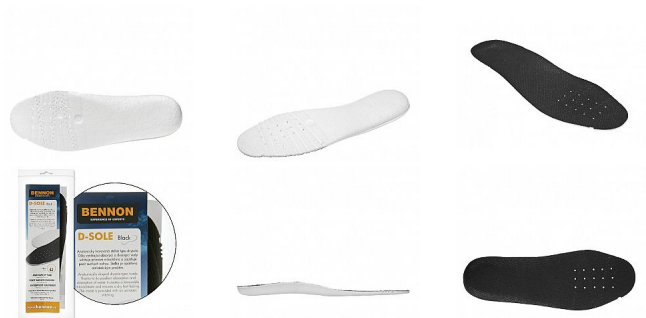

# BNN stélka D-SOLE černá

» PRACOVNÍ OBUV » Doplnky obuv » Stélky

## Popis

Tradiční anatomicky tvarovaná stélka z netkaného textilu na povrchu opatřená textilií Cambrella s vynikající absorpcí a desorpcí vody. Stélka obsahuje antistatické prošíání.

Kód zboží	1619100601
Dodavatelské číslo	0145000060
Značka	BENNON

## Parametry

Značka	BENNON
Pohlaví	Unisex