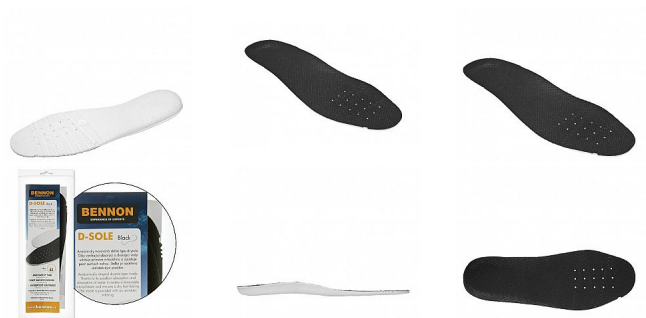

# BNN stélka D-SOLE černá 42

» PRACOVNÍ OBUV » Doplnky obuv » Stélky

## Popis

Tradiční anatomicky tvarovaná stélka z netkaného textilu na povrchu opatřená textilií Cambrella s vynikající absorpcí a desorpcí vody. Stélka obsahuje antistatické prošíání.

Kód zboží	1619100601
Dodavatelské číslo	0145000060
EAN	8592732022129
Značka	BENNON

## Parametry

Značka	BENNON
Pohlaví	Unisex
Velikost	42