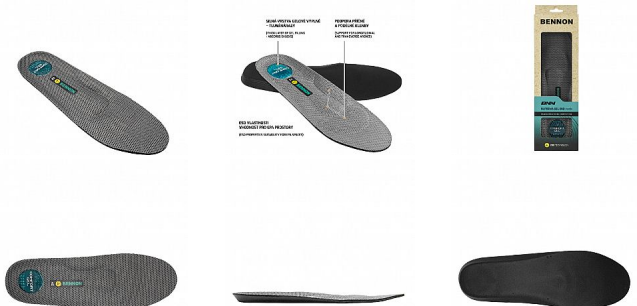

BNN SUPREMA Gel Insole

» PRACOVNÍ OBUV » Doplnky obuv » Stélky

Popis

Gelová anatomicky tvarovaná stélka s podporou podélné a příčné klenby. Stélka je vhodná pro zátěžové pracovní použití i aktivní trávení volného času. Silná vrstva gelové výplně v oblasti paty tlumí nárazy, příznivě působí při dlouhodobém nebo nadměrném zatížení chodidla.

Kód zboží	1619100101
Dodavatelské číslo	0128000020
Značka	BENNON

Na skladě:	228 pár
Na prodejně:	36 pár
U dodavatele:	9 548 pár

Parametry

Značka	BENNON
Pohlaví	Unisex