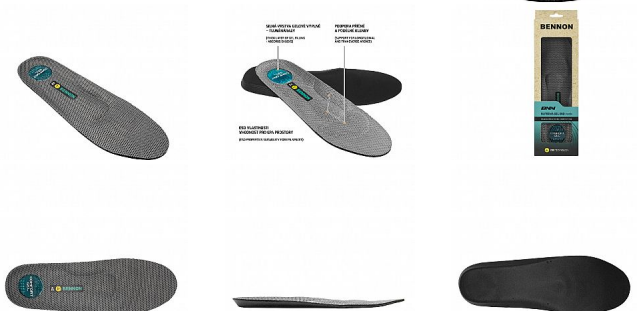

BNN SUPREMA Gel Insole

» PRACOVNÍ OBUV » Doplnky obuv » Stélky

Popis

Gelová anatomicky tvarovaná stélka s podporou podélné a příčné klenby. Stélka je vhodná pro zátěžové pracovní použití i aktivní trávení volného času. Silná vrstva gelové výplně v oblasti paty tlumí nárazy, příznivě působí při dlouhodobém nebo nadměrném zatížení chodidla.

Kód zboží	1619100101
Dodavatelské číslo	0128000020
Značka	BENNON

Dostupnost hlavní sklad:	171 pár
Dostupnost na prodejně:	45 pár
Dostupnost u dodavatele:	10 408 pár

Parametry

Značka	BENNON
Pohlaví	Unisex