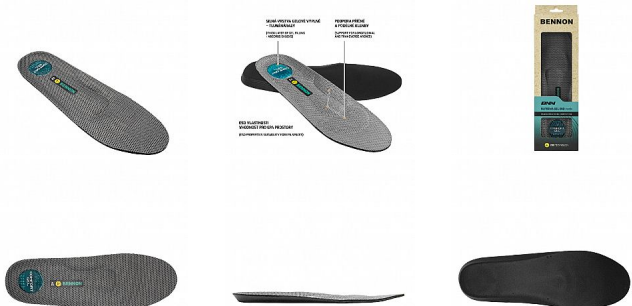

BNN SUPREMA Gel Insole 37

» PRACOVNÍ OBUV » Doplnky obuv » Stélky

Popis

Gelová anatomicky tvarovaná stélka s podporou podélné a příčné klenby. Stélka je vhodná pro zátěžové pracovní použití i aktivní trávení volného času. Silná vrstva gelové výplně v oblasti paty tlumí nárazy, příznivě působí při dlouhodobém nebo nadměrném zatížení chodidla.

| | |
|--------------------|---------------|
| Kód zboží | 1619100101 |
| Dodavatelské číslo | 0128000020 |
| EAN | 8592732040758 |
| Značka | BENNON |

| | |
|--------------------------|---------|
| Dostupnost hlavní sklad: | 18 pár |
| Dostupnost na prodejně: | 2 pár |
| Dostupnost u dodavatele: | 308 pár |

Parametry

| | |
|----------|--------|
| Značka | BENNON |
| Pohlaví | Unisex |
| Velikost | 37 |