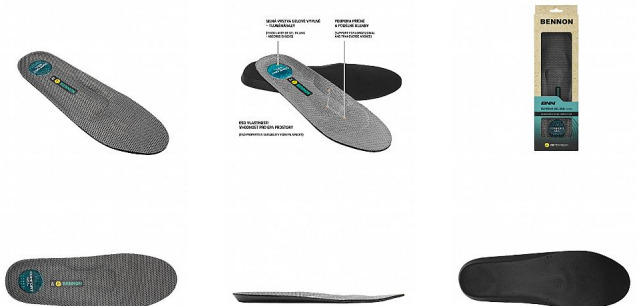

# BNN SUPREMA Gel Insole 38

» PRACOVNÍ OBUV » Doplnky obuv » Stélky

## Popis

Gelová anatomicky tvarovaná stélka s podporou podélné a příčné klenby. Stélka je vhodná pro zátěžové pracovní použití i aktivní trávení volného času. Silná vrstva gelové výplně v oblasti paty tlumí nárazy, příznivě působí při dlouhodobém nebo nadměrném zatížení chodidla.

## Parametry

Značka	BENNON
Pohlaví	Unisex
Velikost	38