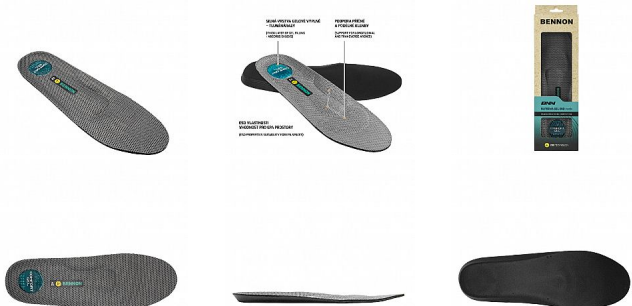

BNN SUPREMA Gel Insole 39

» PRACOVNÍ OBUV » Doplnky obuv » Stélky

Popis

Gelová anatomicky tvarovaná stélka s podporou podélné a příčné klenby. Stélka je vhodná pro zátěžové pracovní použití i aktivní trávení volného času. Silná vrstva gelové výplně v oblasti paty tlumí nárazy, příznivě působí při dlouhodobém nebo nadměrném zatížení chodidla.

Kód zboží	1619100101
Dodavatelské číslo	0128000020
EAN	8592732040772
Značka	BENNON

Dostupnost hlavní sklad:	16 pár
Dostupnost na prodejně:	2 pár
Dostupnost u dodavatele:	430 pár

Parametry

Značka	BENNON
Pohlaví	Unisex
Velikost	39