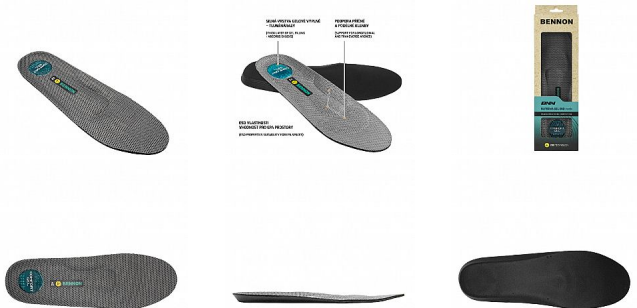

BNN SUPREMA Gel Insole 40

» PRACOVNÍ OBUV » Doplnky obuv » Stélky

Popis

Gelová anatomicky tvarovaná stélka s podporou podélné a příčné klenby. Stélka je vhodná pro zátěžové pracovní použití i aktivní trávení volného času. Silná vrstva gelové výplně v oblasti paty tlumí nárazy, příznivě působí při dlouhodobém nebo nadměrném zatížení chodidla.

Kód zboží	1619100101
Dodavatelské číslo	0128000020
EAN	8592732040789
Značka	BENNON

Dostupnost hlavní sklad:	6 pár
Dostupnost na prodejně:	2 pár
Dostupnost u dodavatele:	740 pár

Parametry

Značka	BENNON
Pohlaví	Unisex
Velikost	40