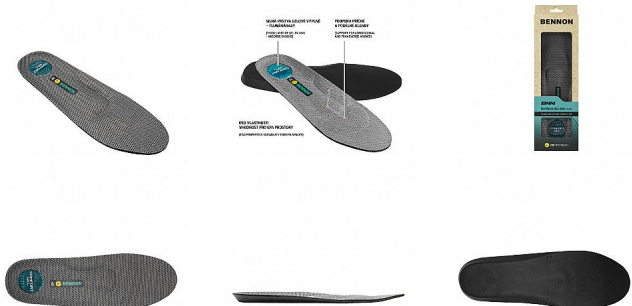

# BNN SUPREMA Gel Insole 41

» PRACOVNÍ OBUV » Doplnky obuv » Stélky

## Popis

Gelová anatomicky tvarovaná stélka s podporou podélné a příčné klenby. Stélka je vhodná pro zátěžové pracovní použití i aktivní trávení volného času. Silná vrstva gelové výplně v oblasti paty tlumí nárazy, příznivě působí při dlouhodobém nebo nadměrném zatížení chodidla.

## Parametry

Značka	BENNON
Pohlaví	Unisex
Velikost	41