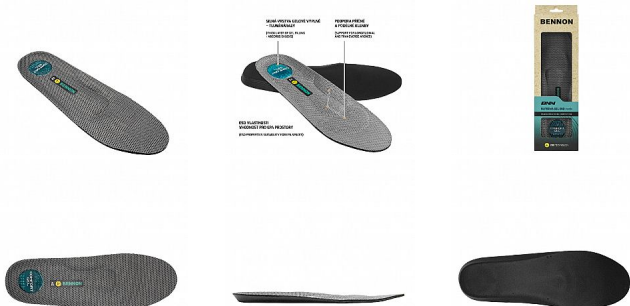

BNN SUPREMA Gel Insole 42

» PRACOVNÍ OBUV » Doplnky obuv » Stélky

Popis

Gelová anatomicky tvarovaná stélka s podporou podélné a příčné klenby. Stélka je vhodná pro zátěžové pracovní použití i aktivní trávení volného času. Silná vrstva gelové výplně v oblasti paty tlumí nárazy, příznivě působí při dlouhodobém nebo nadměrném zatížení chodidla.

Kód zboží	1619100101
Dodavatelské číslo	0128000020
EAN	8592732040802
Značka	BENNON

Dostupnost hlavní sklad:	15 pár
Dostupnost na prodejně:	1 pár
Dostupnost u dodavatele:	1 486 pár

Parametry

Značka	BENNON
Pohlaví	Unisex
Velikost	42