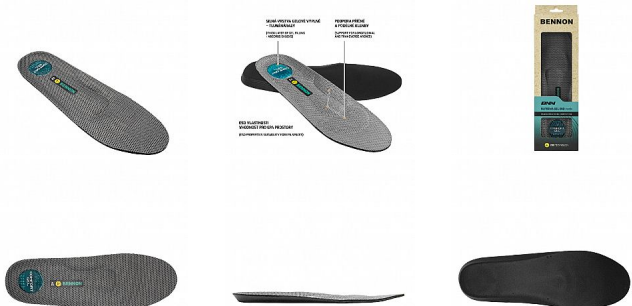

# BNN SUPREMA Gel Insole 50

» PRACOVNÍ OBUV » Doplnky obuv » Stélky

## Popis

Gelová anatomicky tvarovaná stélka s podporou podélné a příčné klenby. Stélka je vhodná pro zátěžové pracovní použití i aktivní trávení volného času. Silná vrstva gelové výplně v oblasti paty tlumí nárazy, příznivě působí při dlouhodobém nebo nadměrném zatížení chodidla.

## Parametry

Značka	BENNON
Pohlaví	Unisex
Velikost	50