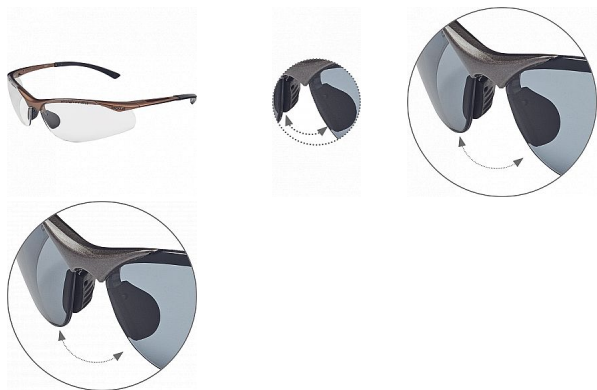

# CONTOUR brýle PC zorník AS AF čirá

» OCHRANNÉ POMŮCKY » Ochrana zraku » Brýle

## Popis

- unikátní povrstvení zorníků PLATINUM coating
- stylový sportovní vzhled
- nastavitelný měkký nosní můstek
- dostupný i ve verzi s polarizačními zorníky a zorníky ESP (IN/OUT)
- EN 166.1.F(T)