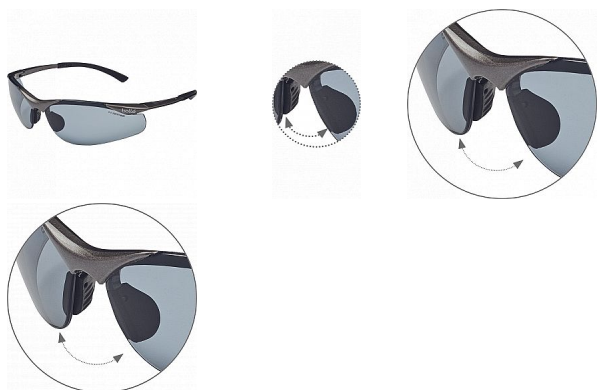

CONTOUR brýle PC zorník AS AF kouřová

» OCHRANNÉ POMŮCKY » Ochrana zraku » Brýle

Popis

- unikátní povrstvení zorníků PLATINUM coating
- stylový sportovní vzhled
- nastavitelný měkký nosní můstek
- dostupný i ve verzi s polarizačními zorníky a zorníky ESP (IN/OUT)
- EN 166.1.F(T)

Kód zboží	1072005002
Dodavatelské číslo	0501054706999
EAN	3660740003388
Značka	BOLLE

Na skladě: U dodavatele
U dodavatele: 34 KS

Parametry

Značka	BOLLE
Norma	EN 166:2001 EN 170:2002 EN 172:1994
Barva	kouřová
Pohlaví	Unisex