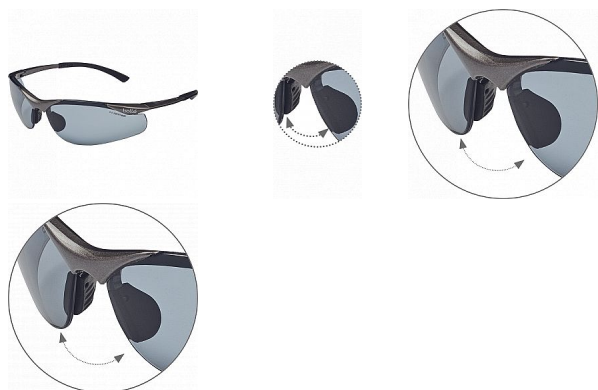

CONTOUR brýle PC zorník AS AF kouřová

» OCHRANNÉ POMŮCKY » Ochrana zraku » Brýle

Popis

- unikátní povrstvení zorníků PLATINUM coating
- stylový sportovní vzhled
- nastavitelný měkký nosní můstek
- dostupný i ve verzi s polarizačními zorníky a zorníky ESP (IN/OUT)
- EN 166.1.F(T)

Kód zboží	1072005002
Dodavatelské číslo	0501054706999
EAN	3660740003388
Značka	BOLLE

Na skladě: U dodavatele
U dodavatele: 34 KS

Parametry

Značka	BOLLE
Norma	EN 166:2001 EN 170:2002 EN 172:1994
Barva	kouřová
Pohlaví	Unisex