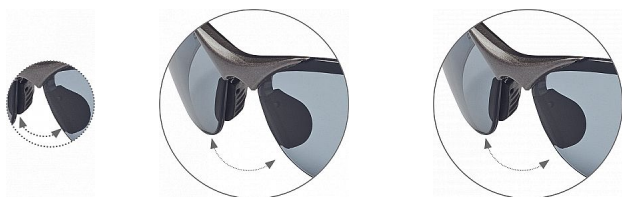

CONTOUR brýle PC zorník AS AF kouřová

» OCHRANNÉ POMŮCKY » Ochrana zraku » Brýle

Popis

- unikátní povrstvení zorníků PLATINUM coating
- stylový sportovní vzhled
- nastavitelný měkký nosní můstek
- dostupný i ve verzi s polarizačními zorníky a zorníky ESP (IN/OUT)
- EN 166.1.F(T)

Kód zboží	1072005002
Dodavatelské číslo	0501054706999
EAN	3660740003388
Značka	BOLLE

Na skladě: U dodavatele
U dodavatele: 51 KS

Parametry

Značka	BOLLE
Norma	EN 166:2001 EN 170:2002 EN 172:1994
Barva	kouřová
Pohlaví	Unisex