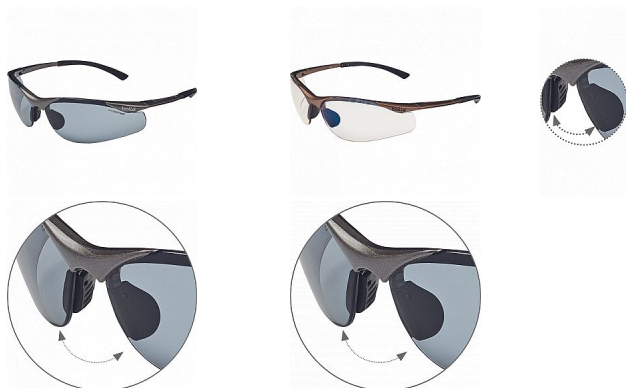

CONTOUR brýle

» OCHRANNÉ POMŮCKY » Ochrana zraku » Brýle

Kód zboží 10720050

Značka BOLLE

Na skladě: U dodavatele

Popis

_ unikátní povrstvení zorníků PLATINUM coating _
_ stylový sportovní vzhled _ nastavitelný měkký nosní
_ můstek _ dostupný i ve verzi s polarizačními zorníky a
_ zorníky ESP (IN/OUT) _ EN 166.1.F(T)

Parametry

Značka BOLLE