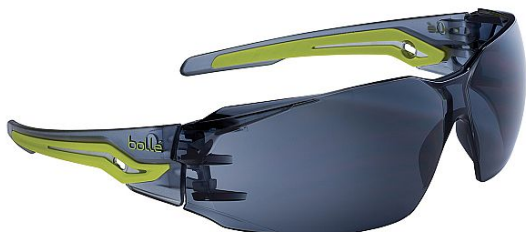

## Popis

Ochranné brýle s čirými skly jsou v interiéru nezbytné. Bezpečnostní čiré čočky Bollé poskytují 90% propustnost světla. Je kompatibilní s vrstvou PLATINUM proti zamlžování.

Kód zboží	7272000702
Dodavatelské číslo	SILEXPSF
EAN	3660740008925
Značka	BOLLE

## Parametry

Značka	BOLLE
Pohlaví	Unisex