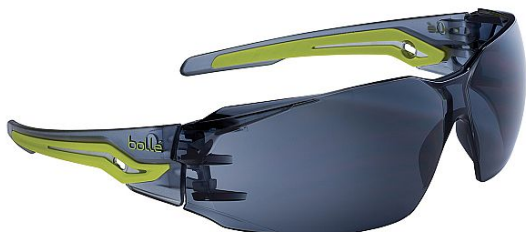

SILEX kouřové brýle

» OCHRANNÉ POMŮCKY » Ochrana zraku » Brýle

Popis

Ochranné brýle s čirými skly jsou v interiéru nezbytné. Bezpečnostní čiré čočky Bollé poskytují 90% propustnost světla. Je kompatibilní s vrstvou PLATINUM proti zamlžování.

Kód zboží	7272000702
Dodavatelské číslo	SILEXPSF
EAN	3660740008925
Značka	BOLLE

Na skladě:	U dodavatele
Na prodejně:	40 ks

Parametry

Značka	BOLLE
Pohlaví	Unisex

Soubory ke stažení

[7272000700_B20650 TL.pdf \(389.69kB\)](#)