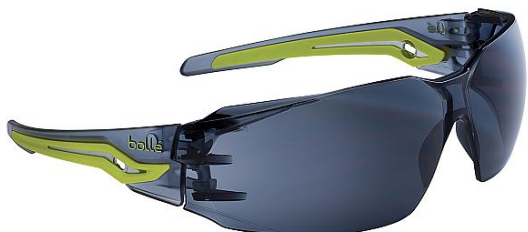

SILEX kouřové brýle

» OCHRANNÉ POMŮCKY » Ochrana zraku » Brýle

Popis

Ochranné brýle s čirými skly jsou v interiéru nezbytné. Bezpečnostní čiré čočky Bollé poskytují 90% propustnost světla. Je kompatibilní s vrstvou PLATINUM proti zamlžování.

Kód zboží	7272000702
Dodavatelské číslo	SILEXPSF
EAN	3660740008925
Značka	BOLLE

Na skladě:	U dodavatele
Na prodejně:	40 ks

Parametry

Značka	BOLLE
Pohlaví	Unisex

Soubory ke stažení

[7272000700_B20650 TL.pdf \(389.69kB\)](#)