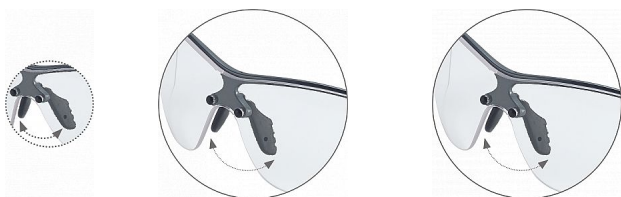

## Popis

- unikátní povrstvení zorníků PLATINUM coating • velmi lehké brýle • nastavitelný měkký nosní můstek • flexibilní ergonomické postranice • dostupné i ve variantě s povstvením CSP (ESP+PLATINUM) EN 166.1.F(T).K.N