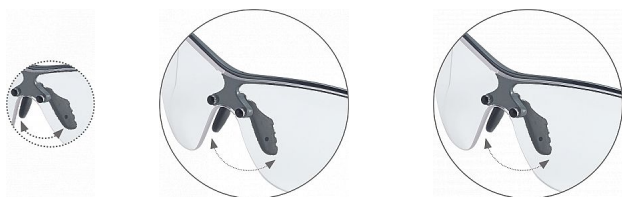

SILIUM+ brýle PC zorník AS AF IN/OUT

» OCHRANNÉ POMŮCKY » Ochrana zraku » Brýle

Popis

- unikátní povrstvení zorníků PLATINUM coating • velmi lehké brýle • nastavitelný měkký nosní můstek • flexibilní ergonomické postranice • dostupné i ve variantě s povstvením CSP (ESP+PLATINUM) EN 166.1.F(T).K.N

Kód zboží	1072005195
Dodavatelské číslo	0501054999999
EAN	3660740007379
Značka	BOLLE

Na skladě: U dodavatele
U dodavatele: 7 KS

Parametry

Značka	BOLLE
Norma	EN 166:2001 EN 170:2002 EN 172:1994
Barva	In/out
Pohlaví	Unisex