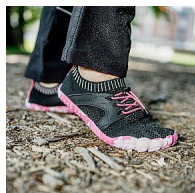

BOSKY Black/pink Barefoot NEW

» PRACOVNÍ OBUV » Trekingová obuv » Speciální trekingové » BOSKY Black/pink Barefoot NEW

Kód zboží	1610400125
Dodavatelské číslo	0939060064
EAN	8592732069100
Značka	BENNON

Dostupnost hlavní sklad:
Dostupnost u dodavatele:

U dodavatele
194 pár

BOSKY Black/pink Barefoot NEW

» PRACOVNÍ OBUV » Trekingová obuv » Speciální trekingové » BOSKY Black/pink Barefoot NEW

Popis

Volnočasová obuv, při jejímž nošení dochází k relaxaci, aktivaci a posílení svalů vašich chodidel a lýtek. Svršek obuvi je přilnavý, prodyšný a kopíruje přirozený tvar chodidla, prsty tak mají dostatek prostoru, nejsou stlačovány a deformovány. Podešev je pružná, cítíte kontakt s terénem, posilujete smysly, jemně a přirozeně masírujete reflexní zóny. Navíc uvnitř bot je tenká, vyjímatelná stélka s lehkým zesílením materiálu v oblasti paty. Máte tak měkčí došlap, tudíž jsou boty vhodné i pro barefoot začátečníky. Výhodou, která zrychlí obouvání, je uzavírání obuvi pomocí lacer setu. Tato obuv imituje chůzi naboso...cítíte se v ní volně, pohodlně, téměř jako bosí, ale přesto jsou vaše chodidla chráněna. Doporučené použití: volný čas, lehké outdoorové aktivity

#chodBosky

Parametry

Značka	BENNON
Barva	černá
Pohlaví	Unisex
Velikost	38