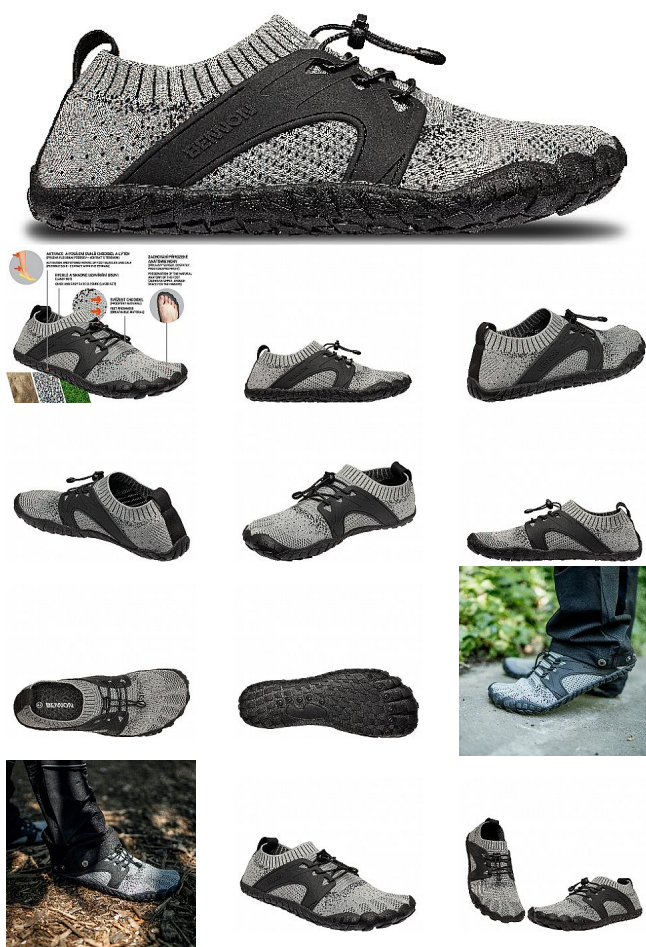

BOSKY Grey Barefoot

» PRACOVNÍ OBUV » Trekingová obuv » Speciální trekingové » BOSKY Grey Barefoot

Kód zboží	1610400102
Dodavatelské číslo	0823060020
EAN	8592732064303
Značka	BENNON

Dostupnost hlavní sklad:
Dostupnost u dodavatele:

U dodavatele
20 pár

BOSKY Grey Barefoot

» PRACOVNÍ OBUV » Trekingová obuv » Speciální trekingové » BOSKY Grey Barefoot

Popis

Volnočasová obuv, při jejímž nošení dochází k relaxaci, aktivaci a posílení svalů vašich chodidel a lýtek.

Svršek obuvi je přilnavý, prodyšný a kopíruje přirozený tvar chodidla, prsty tak mají dostatek prostoru, nejsou stlačovány a deformovány.

Podešev je pružná, cítíte kontakt s terénem, posilujete smysly, jemně a přirozeně masírujete reflexní zóny.

Tato obuv imituje chůzi naboso...cítíte se v ní volně, pohodlně, téměř jako bosí, ale přesto jsou vaše chodidla chráněna.

Doporučené použití: volný čas, lehké outdoorové aktivity

Parametry

Značka	BENNON
Barva	šedá
Pohlaví	Unisex
Velikost	36