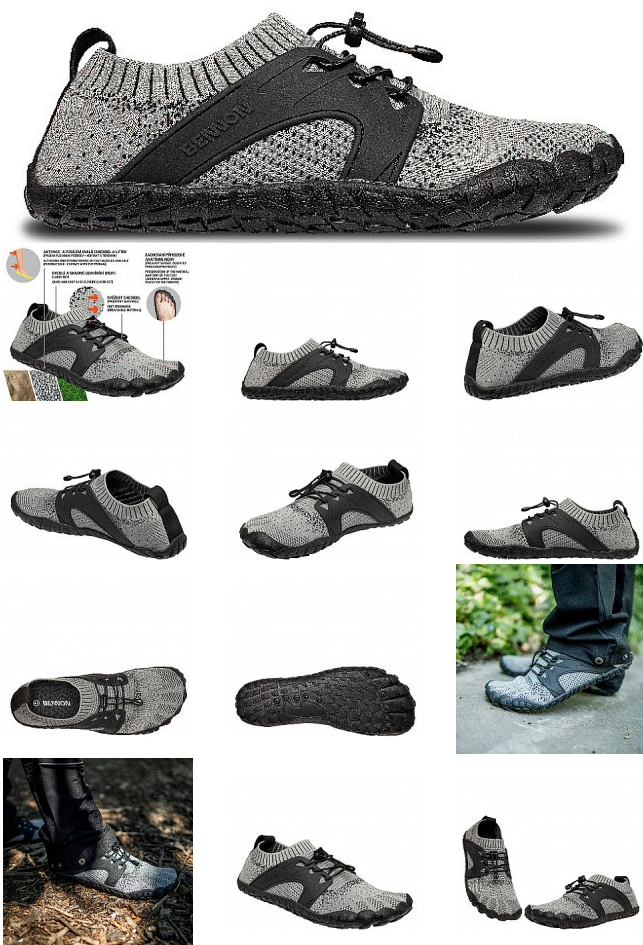

BOSKY Grey Barefoot

» PRACOVNÍ OBUV » Trekingová obuv » Speciální trekingové » BOSKY Grey Barefoot

Kód zboží	1610400102
Dodavatelské číslo	0823060020
EAN	8592732064327
Značka	BENNON

Dostupnost hlavní sklad: U dodavatele
Dostupnost u dodavatele: 25 pár

BOSKY Grey Barefoot

» PRACOVNÍ OBUV » Trekingová obuv » Speciální trekingové » BOSKY Grey Barefoot

Popis

Volnočasová obuv, při jejímž nošení dochází k relaxaci, aktivaci a posílení svalů vašich chodidel a lýtek.

Svršek obuvi je přilnavý, prodyšný a kopíruje přirozený tvar chodidla, prsty tak mají dostatek prostoru, nejsou stlačovány a deformovány.

Podešev je pružná, cítíte kontakt s terénem, posilujete smysly, jemně a přirozeně masírujete reflexní zóny.

Tato obuv imituje chůzi naboso...cítíte se v ní volně, pohodlně, téměř jako bosí, ale přesto jsou vaše chodidla chráněna.

Doporučené použití: volný čas, lehké outdoorové aktivity

Parametry

Značka	BENNON
Barva	šedá
Pohlaví	Unisex
Velikost	38