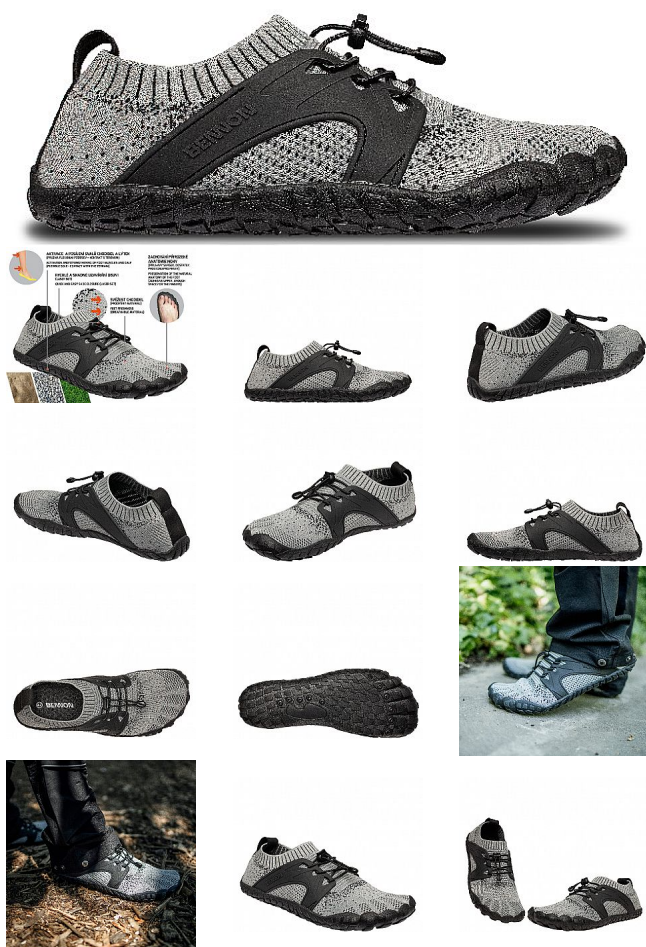

BOSKY Grey Barefoot

» PRACOVNÍ OBUV » Trekingová obuv » Speciální trekingové » BOSKY Grey Barefoot

Kód zboží	1610400102
Dodavatelské číslo	0823060020
EAN	8592732064365
Značka	BENNON

Dostupnost hlavní sklad: U dodavatele
Dostupnost u dodavatele: 96 pár

BOSKY Grey Barefoot

» PRACOVNÍ OBUV » Trekingová obuv » Speciální trekingové » BOSKY Grey Barefoot

Popis

Volnočasová obuv, při jejímž nošení dochází k relaxaci, aktivaci a posílení svalů vašich chodidel a lýtek.

Svršek obuvi je přilnavý, prodyšný a kopíruje přirozený tvar chodidla, prsty tak mají dostatek prostoru, nejsou stlačovány a deformovány.

Podešev je pružná, cítíte kontakt s terénem, posilujete smysly, jemně a přirozeně masírujete reflexní zóny.

Tato obuv imituje chůzi naboso...cítíte se v ní volně, pohodlně, téměř jako bosí, ale přesto jsou vaše chodidla chráněna.

Doporučené použití: volný čas, lehké outdoorové aktivity

Parametry

Značka	BENNON
Barva	šedá
Pohlaví	Unisex
Velikost	42