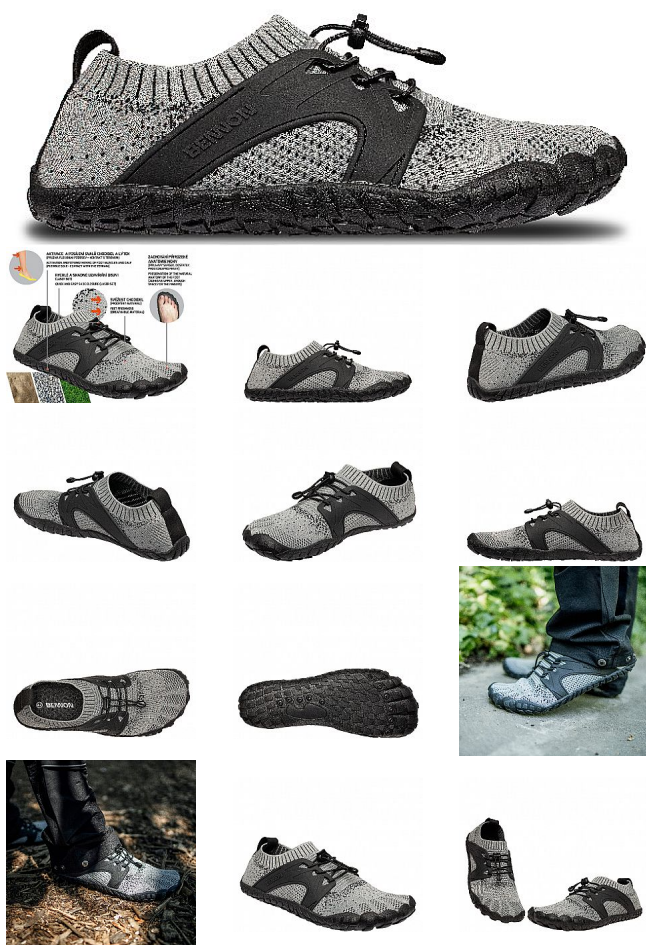

# BOSKY Grey Barefoot

» PRACOVNÍ OBUV » Trekingová obuv » Speciální trekingové » BOSKY Grey Barefoot

Kód zboží	1610400102
Dodavatelské číslo	0823060020
EAN	8592732064389
Značka	BENNON

Dostupnost hlavní sklad: U dodavatele  
Dostupnost u dodavatele: 148 pár

# BOSKY Grey Barefoot

» PRACOVNÍ OBUV » Trekingová obuv » Speciální trekingové » BOSKY Grey Barefoot

## Popis

Volnočasová obuv, při jejímž nošení dochází k relaxaci, aktivaci a posílení svalů vašich chodidel a lýtek.

Svršek obuvi je přilnavý, prodyšný a kopíruje přirozený tvar chodidla, prsty tak mají dostatek prostoru, nejsou stlačovány a deformovány.

Podešev je pružná, cítíte kontakt s terénem, posilujete smysly, jemně a přirozeně masírujete reflexní zóny.

Navíc uvnitř bot je tenká, vyjímatelná stélka s lehkým zesílením materiálu v oblasti paty. Máte tak měkčí došlap, tudíž jsou boty vhodné i pro barefoot začátečníky.