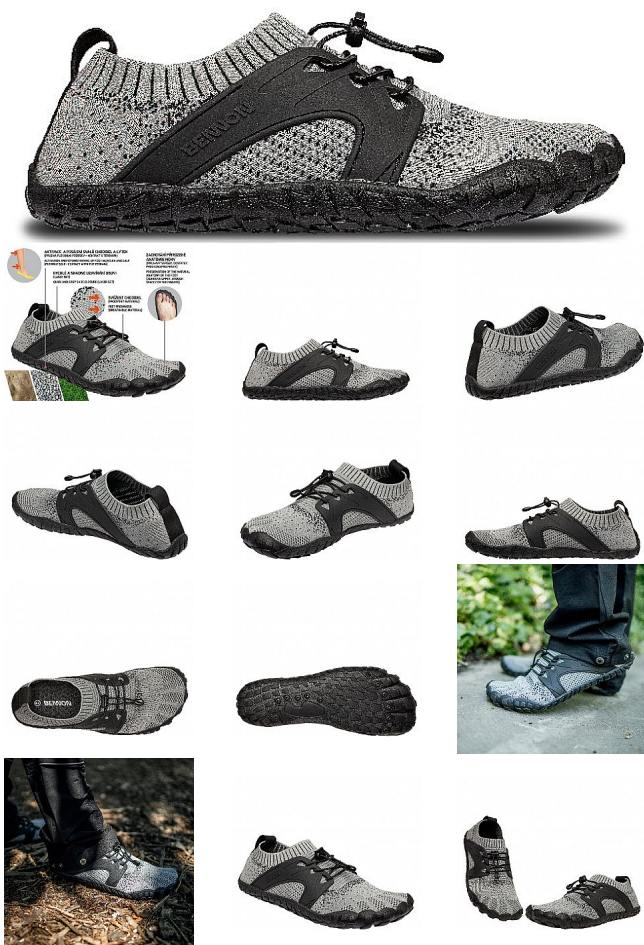

BOSKY Grey Barefoot

» PRACOVNÍ OBUV » Trekingová obuv » Speciální trekingové » BOSKY Grey Barefoot

Kód zboží	1610400102
Dodavatelské číslo	0823060020
EAN	8592732064396
Značka	BENNON

Dostupnost hlavní sklad: U dodavatele
Dostupnost u dodavatele: 87 pár

BOSKY Grey Barefoot

» PRACOVNÍ OBUV » Trekingová obuv » Speciální trekingové » BOSKY Grey Barefoot

Popis

Volnočasová obuv, při jejímž nošení dochází k relaxaci, aktivaci a posílení svalů vašich chodidel a lýtek.

Svršek obuvi je přilnavý, prodyšný a kopíruje přirozený tvar chodidla, prsty tak mají dostatek prostoru, nejsou stlačovány a deformovány.

Podešev je pružná, cítíte kontakt s terénem, posilujete smysly, jemně a přirozeně masírujete reflexní zóny.

Tato obuv imituje chůzi naboso...cítíte se v ní volně, pohodlně, téměř jako bosí, ale přesto jsou vaše chodidla chráněna.

Doporučené použití: volný čas, lehké outdoorové aktivity

Parametry

Značka	BENNON
Barva	šedá
Pohlaví	Unisex
Velikost	45