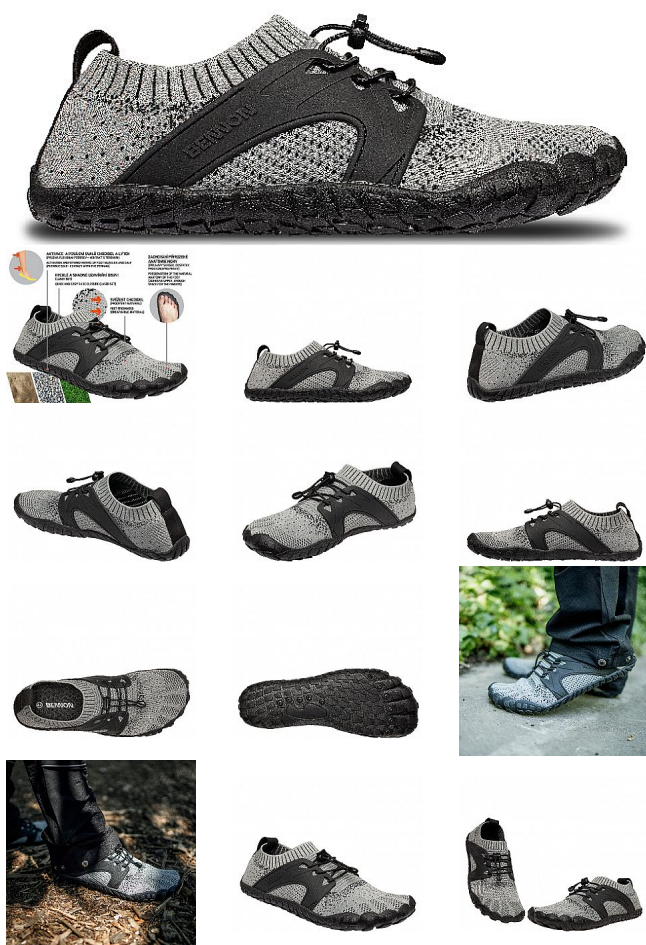

# BOSKY Grey Barefoot

» PRACOVNÍ OBUV » Trekingová obuv » Speciální trekingové » BOSKY Grey Barefoot

Kód zboží	1610400102
Dodavatelské číslo	0823060020
EAN	8592732064402
Značka	BENNON

Dostupnost hlavní sklad:

# BOSKY Grey Barefoot

» PRACOVNÍ OBUV » Trekingová obuv » Speciální trekingové » BOSKY Grey Barefoot

## Popis

Volnočasová obuv, při jejímž nošení dochází k relaxaci, aktivaci a posílení svalů vašich chodidel a lýtek.

Svršek obuvi je přilnavý, prodyšný a kopíruje přirozený tvar chodidla, prsty tak mají dostatek prostoru, nejsou stlačovány a deformovány.

Podešev je pružná, cítíte kontakt s terénem, posilujete smysly, jemně a přirozeně masírujete reflexní zóny.

Navíc uvnitř bot je tenká, vyjímatelná stélka s lehkým zesílením materiálu v oblasti paty. Máte tak měkčí došlap, tudíž jsou boty vhodné i pro barefoot začátečníky.