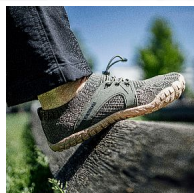

# BOSKY Khaki Barefoot

» PRACOVNÍ OBUV » Trekingová obuv » Speciální trekingové

Kód zboží 1610400150

Dodavatelské číslo 0825060050

Značka BENNON

Dostupnost: 1 277 pár

# BOSKY Khaki Barefoot

» PRACOVNÍ OBUV » Trekingová obuv » Speciální trekingové

## Popis

Volnočasová obuv, při jejímž nošení dochází k relaxaci, aktivaci a posílení svalů vašich chodidel a lýtek.

Svršek obuvi je přilnavý, prodyšný a kopíruje přirozený tvar chodidla, prsty tak mají dostatek prostoru, nejsou stlačovány a deformovány.

Podešev je pružná, cítíte kontakt s terénem, posilujete smysly, jemně a přirozeně masírujete reflexní zóny.

Navíc uvnitř bot je tenká, vyjímatelná stélka s lehkým zesílením materiálu v oblasti paty. Máte tak měkčí došlap, tudíž jsou boty vhodné i pro barefoot začátečníky.