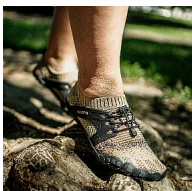

# BOSKY Sand Barefoot

» PRACOVNÍ OBUV » Trekingová obuv » Speciální trekingové

Kód zboží 1610400127

Dodavatelské číslo 0824060016

Značka BENNON

Dostupnost: 809 pár

# BOSKY Sand Barefoot

» PRACOVNÍ OBUV » Trekingová obuv » Speciální trekingové

## Popis

Volnočasová obuv, při jejímž nošení dochází k relaxaci, aktivaci a posílení svalů vašich chodidel a lýtek.

Svršek obuvi je přilnavý, prodyšný a kopíruje přirozený tvar chodidla, prsty tak mají dostatek prostoru, nejsou stlačovány a deformovány.

Podešev je pružná, cítíte kontakt s terénem, posilujete smysly, jemně a přirozeně masírujete reflexní zóny. Navíc uvnitř bot je tenká, vyjímatelná stélka s lehkým zesílením materiálu v oblasti paty. Máte tak měkčí došlap, tudíž jsou boty vhodné i pro barefoot začátečníky.