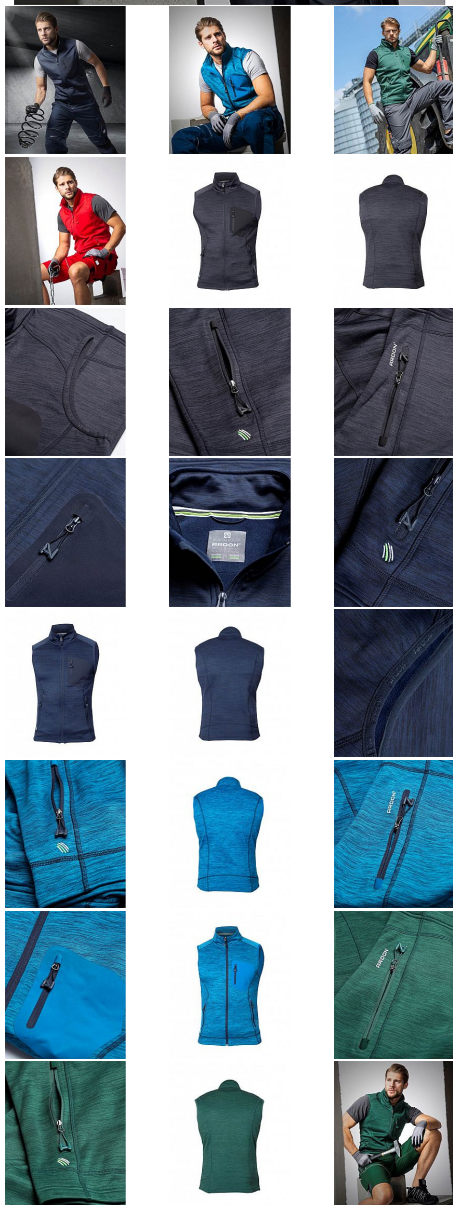

# BREEFFIDRY Pánská vesta

» PRACOVNÍ ODĚVY » Vesty » Vesty softshelové

Kód zboží

11225001

Značka

ARDON

Dostupnost hlavní sklad:  
Dostupnost na prodejně:  
Dostupnost u dodavatele:

U dodavatele  
4 ks  
2 507 ks

# BREEFFIDRY Pánská vesta

» PRACOVNÍ ODĚVY » Vesty » Vesty softshelové

## Popis

- funkční vesta v melange vzhledu nabízí vynikající komfort pohybu díky skvělé siluetě a ergonomicky tvarovanému střihu s prodlouženým zadním dílem
- vesta je vybavena dvěma prostornými průhmatovými zipovými kapsami a designovou zipovou náprsní kapsou
- praktický střih se zapínáním na zip s ochranou brady, díky stojáčku udrží krk v teple
- spodní lem umožňuje regulaci objemu díky stoperům
- vnitřní strana vesty je z příjemného měkkého materiálu se speciální úpravou proti žmolkování
- funkční materiál ARDON\_ BREEFFIDRY zaručí skvělý pocit při nošení díky výborné prodyšnosti, odolnosti proti oděru a dokonalému odvádění potu
- funkčnost materiálu ARDON\_ BREEFFIDRY je dána především uchováním tepla při současném odvádění vlhkosti
- rychleschnoucí vlastnost umožňuje použití i za nepříznivých klimatických podmínek při aktivní práci, sportu a outdooru
- **materiál:** 100% polyester, 300 g/m2
- **velikosti:** S - 4XL
- **barva:** tmavě šedá