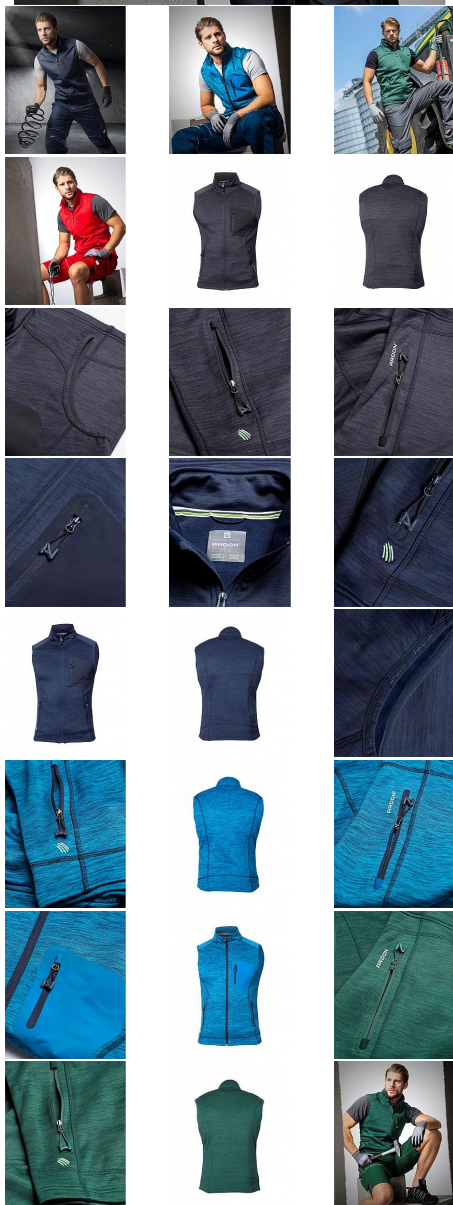

BREEFFIDRY Pánská vesta

» PRACOVNÍ ODĚVY » Vesty » Vesty softshelové

Kód zboží

11225001

Značka

ARDON

Na skladě:

U dodavatele

Na prodejně:

4 ks

U dodavatele:

2 234 ks

BREEFFIDRY Pánská vesta

» PRACOVNÍ ODĚVY » Vesty » Vesty softshelové

Popis

- funkční vesta v melange vzhledu nabízí vynikající komfort pohybu díky skvělé siluetě a ergonomicky tvarovanému střihu s prodlouženým zadním dílem
- vesta je vybavena dvěma prostornými průhmatovými zipovými kapsami a designovou zipovou náprsní kapsou
- praktický střih se zapínáním na zip s ochranou brady, díky stojáčku udrží krk v teple
- spodní lem umožňuje regulaci objemu díky stoperům
- vnitřní strana vesty je z příjemného měkkého materiálu se speciální úpravou proti žmolkování
- funkční materiál ARDON_ BREEFFIDRY zaručí skvělý pocit při nošení díky výborné prodyšnosti, odolnosti proti oděru a dokonalému odvádění potu
- funkčnost materiálu ARDON_ BREEFFIDRY je dána především uchováním tepla při současném odvádění vlhkosti
- rychleschnoucí vlastnost umožňuje použití i za nepříznivých klimatických podmínek při aktivní práci, sportu a outdooru
- **materiál:** 100% polyester, 300 g/m2
- **velikosti:** S - 4XL
- **barva:** tmavě šedá