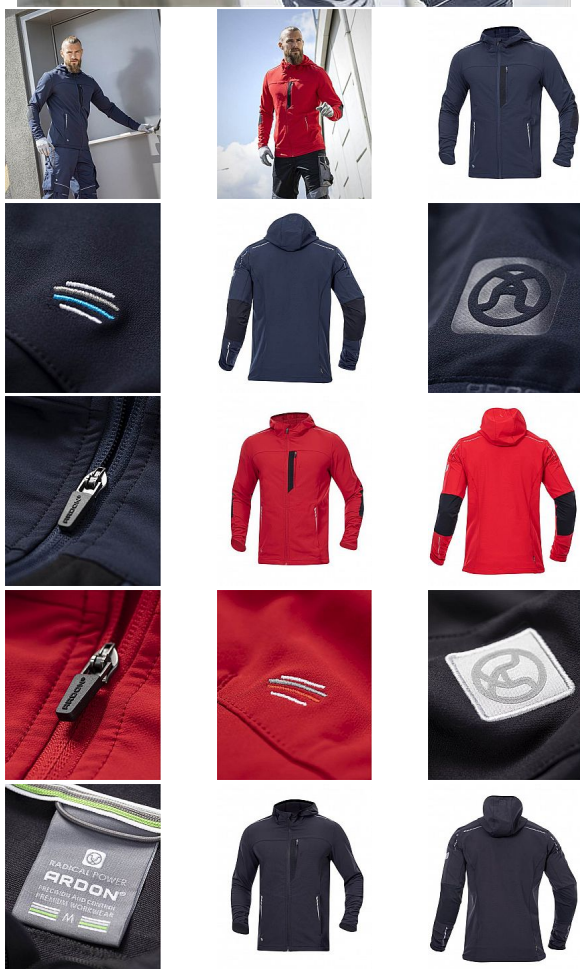

BREEFFIDRY Softshel bunda

» PRACOVNÍ ODĚVY » Bundy » Bundy softshelové

Kód zboží

11210004

Značka

ARDON

Dostupnost hlavní sklad:
Dostupnost na prodejně:
Dostupnost u dodavatele:

U dodavatele
11 ks
2 683 ks

BREEFFIDRY Softshel bunda

» PRACOVNÍ ODĚVY » Bundy » Bundy softshelové

Popis

- pánská stretchová softshellová bunda s kapucí
- velmi lehká, dokonale pružná a přizpůsobivá pohybu díky funkčnímu elastickému materiálu Tabiflex_
- bunda je vyrobena z jednovrstvého funkčního materiálu ARDON_ BREEFFIDRY s dvojí technologií tkaní
- vnější strana je odolná vůči oděru, vodoodpudivá a také dostatečně větruodolná
- vnitřní strana zajišťuje vynikající prodyšnost a rychle transportuje tělesný pot na povrch
- čtyřsměrný stretch umožňuje perfektní volnost pohybu
- bunda je vybavena množstvím kapes, anatomicky tvarovanými rukávy zakončenými pruženkou a prodlouženým zadním dílem
- možnost regulace obvodu bundy pomocí vnitřních stoperů
- reflexní potisk zvyšuje bezpečnost
- skvěle padnoucí štíhlý střih SLIM FIT
- vhodná pro náročné pracovní aktivity, sport i outdoor
- **materiál:** 94 % polyester, 6 % spandex 230 g/m², 90 % nylon, 10 % spandex, 220 g/m²
- **barva:** tmavě šedá
- **velikosti:** XS-5XL