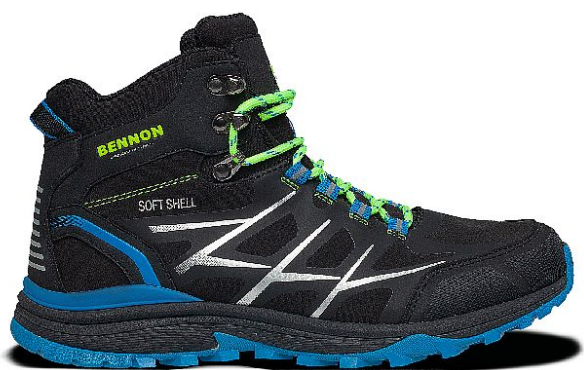

CALIBRO blue high 38

» PRACOVNÍ OBUV » Trekingová obuv » Kotníková trekingová

Popis

Obuv moderního, sportovního vzhledu vhodná pro aktivní trávení volného času v přírodě. Díky kotníkovému střihu, tj. lepší fixaci chodidla a protiskluzné SRA vlastnosti podešve je tato obuv vhodná i do náročnějšího terénu.

Obuv disponuje také protiokopovou TPU ochranou, která chrání špičku obuvi před poškozením a také má reflexní prvky, což oceníte za tmy a šera.

Doporučené použití: volnočasové aktivity v přírodě, lehká turistika

Pzn: Po ošetření impregnačním prostředkem je obuv vhodná i do nepříznivého počasí.

Kód zboží	1610000704
Dodavatelské číslo	0683040069
EAN	8592732055660
Značka	BENNON

Dostupnost hlavní sklad: U dodavatele
Dostupnost u dodavatele: 17 pár

Parametry

Značka	BENNON
Pohlaví	Unisex
Velikost	38