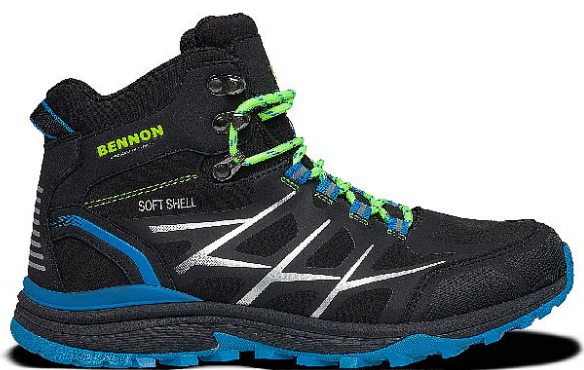

CALIBRO blue high 42

» PRACOVNÍ OBUV » Trekingová obuv » Kotníková trekingová

Popis

Obuv moderního, sportovního vzhledu vhodná pro aktivní trávení volného času v přírodě. Díky kotníkovému střihu, tj. lepší fixaci chodidla a protiskluzné SRA vlastnosti podešve je tato obuv vhodná i do náročnějšího terénu.

Obuv disponuje také protiokopovou TPU ochranou, která chrání špičku obuvi před poškozením a také má reflexní prvky, což oceníte za tmy a šera.

Doporučené použití: volnočasové aktivity v přírodě, lehká turistika

Pzn: Po ošetření impregnačním prostředkem je obuv vhodná i do nepříznivého počasí.

Kód zboží	1610000704
Dodavatelské číslo	0683040069
EAN	8592732055707
Značka	BENNON

Dostupnost hlavní sklad: U dodavatele
Dostupnost u dodavatele: 1 pár

Parametry

Značka	BENNON
Pohlaví	Unisex
Velikost	42