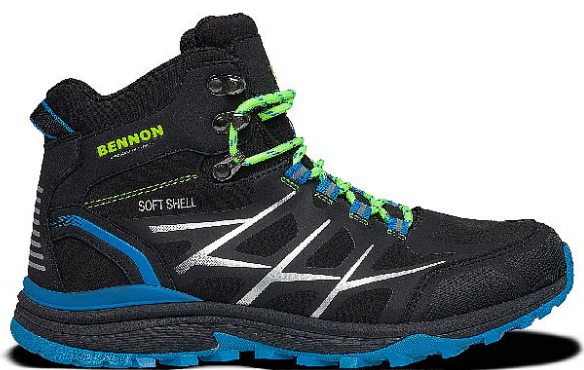

CALIBRO blue high 45

» PRACOVNÍ OBUV » Trekingová obuv » Kotníková trekingová

Popis

Obuv moderního, sportovního vzhledu vhodná pro aktivní trávení volného času v přírodě. Díky kotníkovému střihu, tj. lepší fixaci chodidla a protiskluzné SRA vlastnosti podešve je tato obuv vhodná i do náročnějšího terénu.

Obuv disponuje také protiokopovou TPU ochranou, která chrání špičku obuvi před poškozením a také má reflexní prvky, což oceníte za tmy a šera.

Doporučené použití: volnočasové aktivity v přírodě, lehká turistika

Pzn: Po ošetření impregnačním prostředkem je obuv vhodná i do nepříznivého počasí.

Kód zboží	1610000704
Dodavatelské číslo	0683040069
EAN	8592732055738
Značka	BENNON

Dostupnost hlavní sklad: U dodavatele
Dostupnost u dodavatele: 1 pár

Parametry

Značka	BENNON
Pohlaví	Unisex
Velikost	45