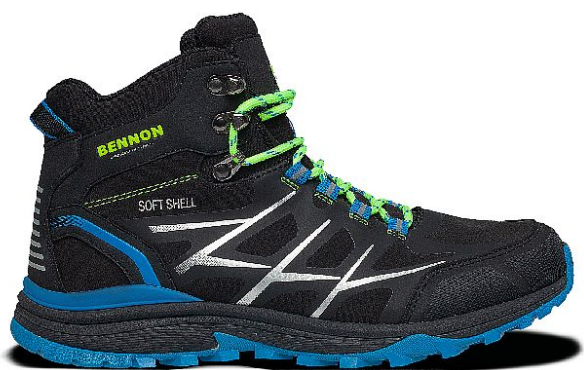

CALIBRO blue high

» PRACOVNÍ OBUV » Trekingová obuv » Kotníková trekingová

Popis

Obuv moderního, sportovního vzhledu vhodná pro aktivní trávení volného času v přírodě. Díky kotníkovému střihu, tj. lepší fixaci chodidla a protiskluzné SRA vlastnosti podešve je tato obuv vhodná i do náročnějšího terénu.

Obuv disponuje také protiokopovou TPU ochranou, která chrání špičku obuvi před poškozením a také má reflexní prvky, což oceníte za tmy a šera.

Doporučené použití: volnočasové aktivity v přírodě, lehká turistika

Pzn: Po ošetření impregnačním prostředkem je obuv vhodná i do nepříznivého počasí.

Kód zboží	1610000704
Dodavatelské číslo	0683040069
Značka	BENNON

Dostupnost hlavní sklad:	1 pár
Dostupnost u dodavatele:	92 pár

Parametry

Značka	BENNON
Pohlaví	Unisex