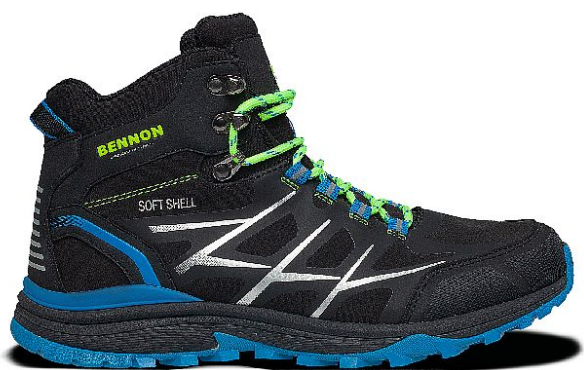

CALIBRO blue high

» PRACOVNÍ OBUV » Trekingová obuv » Kotníková trekingová

Popis

Obuv moderního, sportovního vzhledu vhodná pro aktivní trávení volného času v přírodě. Díky kotníkovému střihu, tj. lepší fixaci chodidla a protiskluzné SRA vlastnosti podešve je tato obuv vhodná i do náročnějšího terénu.

Obuv disponuje také protiokopovou TPU ochranou, která chrání špičku obuvi před poškozením a také má reflexní prvky, což oceníte za tmy a šera.

Doporučené použití: volnočasové aktivity v přírodě, lehká turistika

Pzn: Po ošetření impregnačním prostředkem je obuv vhodná i do nepříznivého počasí.

Kód zboží	1610000704
Dodavatelské číslo	0683040069
Značka	BENNON

Na skladě:	U dodavatele
U dodavatele:	73 pár

Parametry

Značka	BENNON
Pohlaví	Unisex