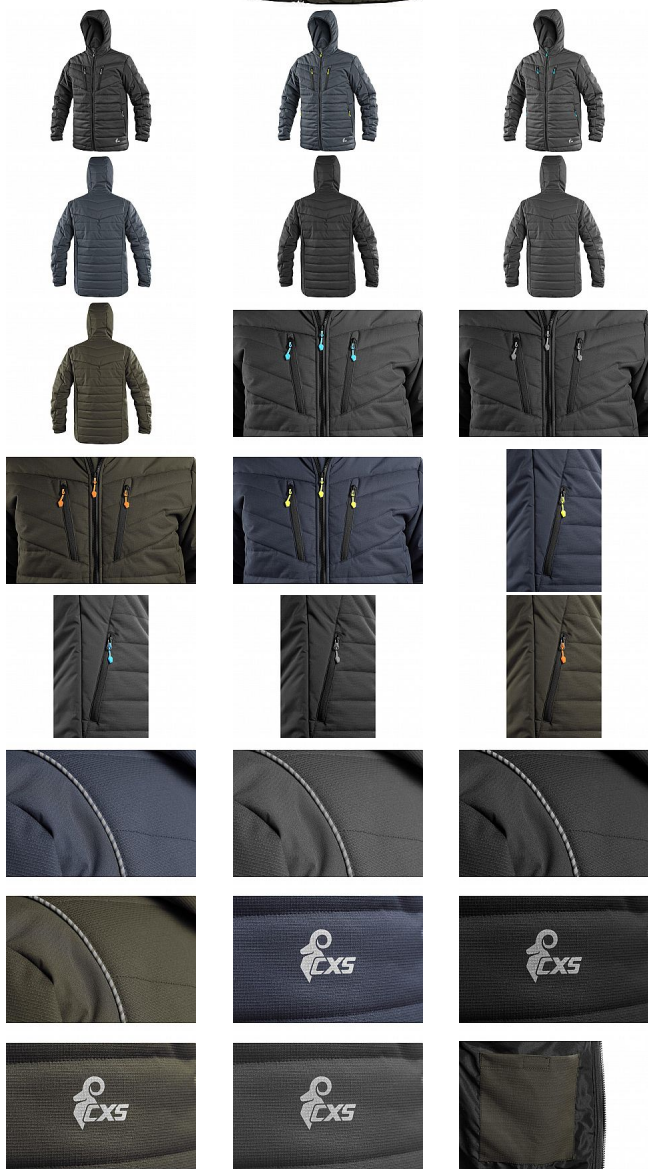

4ENVI PORTLAND bunda zimní

» PRACOVNÍ ODĚVY » Bundy » Bundy zimní

Kód zboží 12200012

Dodavatelské číslo 1210-126-518

Značka CANIS

Na skladě: U dodavatele
U dodavatele: 12 968 ks

4ENVI PORTLAND bunda zimní

» PRACOVNÍ ODĚVY » Bundy » Bundy zimní

Popis

Pánská zateplená bunda vyrobená z kombinace recyklovaných materiálů, které dávají nový život plastovým lahvím. Pro výrobu jednoho kusu bundy bylo využito 60 kusů PET lahví. Je vhodná do práce i na volnočasové aktivity. Bunda je vybavena naprsními kapsami na zip, bočními kapsami na zip, vnitřní náprsní kapsou, jemnou elastickou gumičkou v zápěstí a spodním lemu. Reflexní doplňky zvyšují bezpečí v prostředí se sníženou viditelností. Bunda má k dispozici náhradní táhla v barvě bundy.